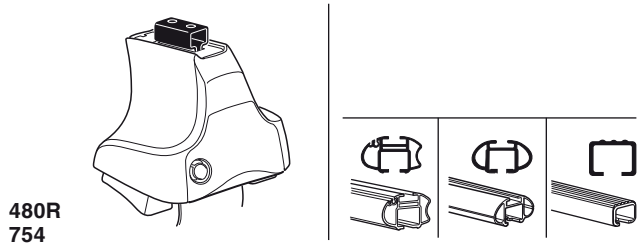

# Kit 1180

AUDI TT, 3-dr Coupé, 98-06

**Kit**

	X
AUDI TT, 3-dr Coupé, 98-06	40

	Y
AUDI TT, 3-dr Coupé, 98-06	40,5

	X inch	X mm
AUDI TT, 3-dr Coupé, 98-06	41 <sup>3</sup> / <sub>8</sub> "	1051 mm

	Y inch	Y mm
AUDI TT, 3-dr Coupé, 98-06	41 <sup>5</sup> / <sub>8</sub> "	1056 mm

4

AUDI TT, 3-dr Coupé, 98-06

5

	X mm	Y mm	X inch	Y inch
AUDI TT, 3-dr Coupé, 98-06	90 mm	620 mm	3 1/2"	24 3/8"

- GB/US** Tighten alternately  
**D** Die Schrauben abwechselnd anziehen  
**F** Serrer alternativement chaque côté  
**NL** Afwisselend aan de linker- en de rechterkant aandraaien  
**I** Alternare il serraggio delle viti  
**E** Apretar alternativamente  
**PT** Aperte alternadamente  
**S** Dra åt växelvis  
**FIN** Kierrä vuorotellen  
**EST** Pinguldage vaheldumisi  
**LAT** Pievelciot pamišus  
**LIT** Užsukinėkite pakaitomis  
**PL** Śruby dokręcaj naprzemiennie  
**RU** Затягивайте попеременно