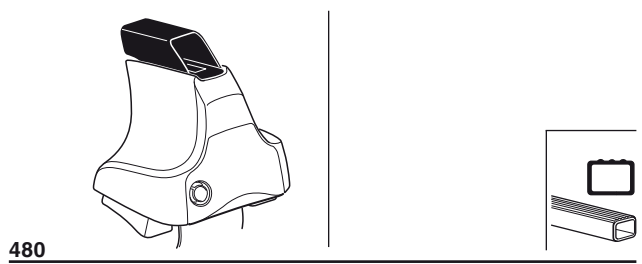

# Kit 1180

AUDI TT, 3-dr Coupé, 98-06

**Kit**

	X
AUDI TT, 3-dr Coupé, 98-06	40

	Y
AUDI TT, 3-dr Coupé, 98-06	40,5

	X inch	X mm
AUDI TT, 3-dr Coupé, 98-06	41 <sup>3</sup> / <sub>8</sub> "	1051 mm

	Y inch	Y mm
AUDI TT, 3-dr Coupé, 98-06	41 <sup>5</sup> / <sub>8</sub> "	1056 mm

4

AUDI TT, 3-dr Coupé, 98-06

5

	X mm	Y mm	X inch	Y inch
AUDI TT, 3-dr Coupé, 98-06	90 mm	620 mm	3 1/2"	24 3/8"

- GB/US** Tighten alternately  
**D** Die Schrauben abwechselnd anziehen  
**F** Serrer alternativement chaque côté  
**NL** Afwisselend aan de linker- en de rechterkant aandraaien  
**I** Alternare il serraggio delle viti  
**E** Apretar alternativamente  
**PT** Aperte alternadamente  
**S** Dra åt växelvis  
**FIN** Kierrä vuorotellen  
**EST** Pinguldage vaheldumisi  
**LAT** Pievelciot pamišus  
**LIT** Užsukinėkite pakaitomis  
**PL** Śruby dokręcaj naprzemiennie  
**RU** Затягивайте попеременно