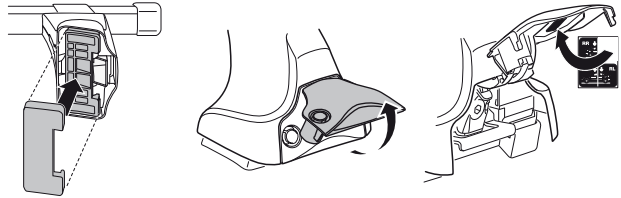

# Kit 1180

AUDI TT, 3-dr Coupé, 98-06

**Kit**

	X
AUDI TT, 3-dr Coupé, 98-06	40

	Y
AUDI TT, 3-dr Coupé, 98-06	40,5

	X inch	X mm
AUDI TT, 3-dr Coupé, 98-06	41 <sup>3</sup> / <sub>8</sub> "	1051 mm

	Y inch	Y mm
AUDI TT, 3-dr Coupé, 98-06	41 <sup>5</sup> / <sub>8</sub> "	1056 mm

4

AUDI TT, 3-dr Coupé, 98-06

5

	X mm	Y mm	X inch	Y inch
AUDI TT, 3-dr Coupé, 98-06	90 mm	620 mm	3 1/2"	24 3/8"

- GB/US** Tighten alternately  
**D** Die Schrauben abwechselnd anziehen  
**F** Serrer alternativement chaque côté  
**NL** Afwisselend aan de linker- en de rechterkant aandraaien  
**I** Alternare il serraggio delle viti  
**E** Apretar alternativamente  
**PT** Aperte alternadamente  
**S** Dra åt växelvis  
**FIN** Kierrä vuorotellen  
**EST** Pinguldage vaheldumisi  
**LAT** Pievelciot pamišus  
**LIT** Užsukinėkite pakaitomis  
**PL** Śruby dokręcaj naprzemiennie  
**RU** Затягивайте попеременно