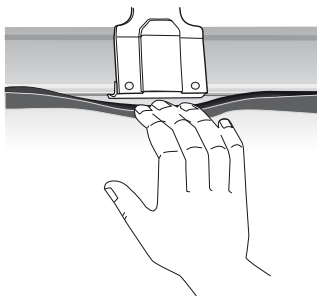

4

AUDI TT, 3-dr Coupé, 98-06

5

	X mm	Y mm	X inch	Y inch
AUDI TT, 3-dr Coupé, 98-06	90 mm	620 mm	3 1/2"	24 3/8"

- GB/US** Tighten alternately  
**D** Die Schrauben abwechselnd anziehen  
**F** Serrer alternativement chaque côté  
**NL** Afwisselend aan de linker- en de rechterkant aandraaien  
**I** Alternare il serraggio delle viti  
**E** Apretar alternativamente  
**PT** Aperte alternadamente  
**S** Dra åt växelvis  
**FIN** Kierrä vuorotellen  
**EST** Pinguldage vaheldumisi  
**LAT** Pievelciot pamišus  
**LIT** Užsukinėkite pakaitomis  
**PL** Śruby dokręcaj naprzemiennie  
**RU** Затягивайте попеременно

**中文** 交替拧紧

**한국어** 번갈아 가며 조이십시오.

**日本語** 交互に締め付けてください。

**ไทย** ชับในแบบสลับ

6

480R/754

480

750