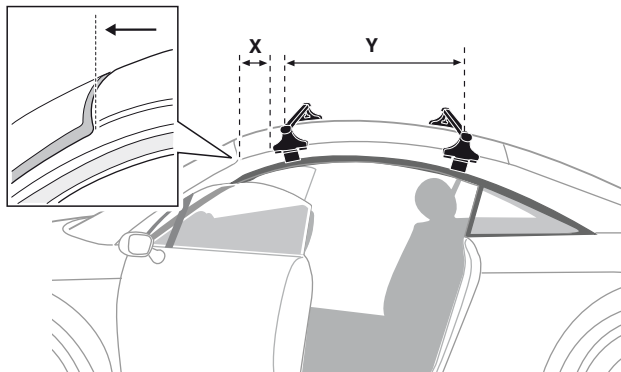

4

AUDI TT, 3-dr Coupé, 98-06

5

	X mm	Y mm	X inch	Y inch
AUDI TT, 3-dr Coupé, 98-06	90 mm	620 mm	3 1/2"	24 3/8"

- GB/US** Tighten alternately  
**D** Die Schrauben abwechselnd anziehen  
**F** Serrer alternativement chaque côté  
**NL** Afwisselend aan de linker- en de rechterkant aandraaien  
**I** Alternare il serraggio delle viti  
**E** Apretar alternativamente  
**PT** Aperte alternadamente  
**S** Dra åt växelvis  
**FIN** Kierrä vuorotellen  
**EST** Pinguldage vaheldumisi  
**LAT** Pievelciot pamišus  
**LIT** Užsukinėkite pakaitomis  
**PL** Śruby dokręcaj naprzemiennie  
**RU** Затягивайте попеременно