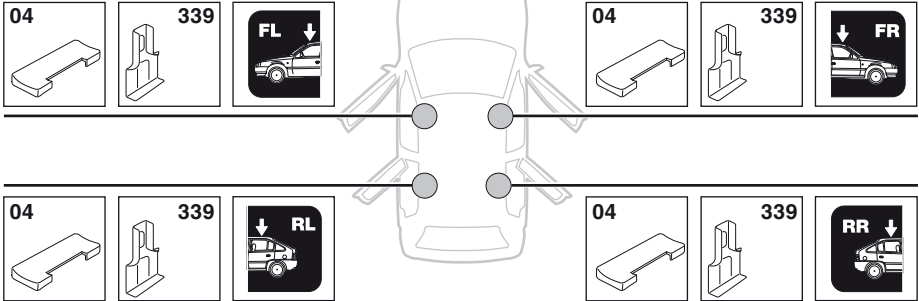

# Kit 1180

AUDI TT, 3-dr Coupé, 98-06

**Kit**

	X
AUDI TT, 3-dr Coupé, 98-06	40

	Y
AUDI TT, 3-dr Coupé, 98-06	40,5

	X inch	X mm
AUDI TT, 3-dr Coupé, 98-06	41 <sup>3</sup> / <sub>8</sub> "	1051 mm

	Y inch	Y mm
AUDI TT, 3-dr Coupé, 98-06	41 <sup>5</sup> / <sub>8</sub> "	1056 mm

4

AUDI TT, 3-dr Coupé, 98-06

5

	X mm	Y mm	X inch	Y inch
AUDI TT, 3-dr Coupé, 98-06	90 mm	620 mm	3 1/2"	24 3/8"

- GB/US** Tighten alternately  
**D** Die Schrauben abwechselnd anziehen  
**F** Serrer alternativement chaque côté  
**NL** Afwisselend aan de linker- en de rechterkant aandraaien  
**I** Alternare il serraggio delle viti  
**E** Apretar alternativamente  
**PT** Aperte alternadamente  
**S** Dra åt växelvis  
**FIN** Kierrä vuorotellen  
**EST** Pinguldage vaheldumisi  
**LAT** Pievelciot pamišus  
**LIT** Užsukinėkite pakaitomis  
**PL** Śruby dokręcaj naprzemiennie  
**RU** Затягивайте попеременно