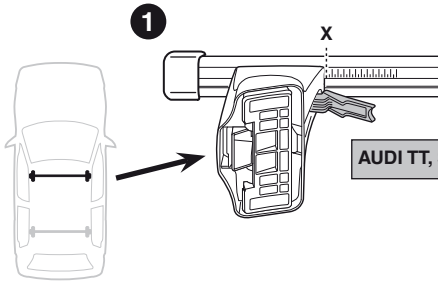

# Kit 1180

AUDI TT, 3-dr Coupé, 98-06

**Kit**

	X
AUDI TT, 3-dr Coupé, 98-06	40

	Y
AUDI TT, 3-dr Coupé, 98-06	40,5

	X inch	X mm
AUDI TT, 3-dr Coupé, 98-06	41 <sup>3</sup> / <sub>8</sub> "	1051 mm

	Y inch	Y mm
AUDI TT, 3-dr Coupé, 98-06	41 <sup>5</sup> / <sub>8</sub> "	1056 mm

4

AUDI TT, 3-dr Coupé, 98-06

5

	X mm	Y mm	X inch	Y inch
AUDI TT, 3-dr Coupé, 98-06	90 mm	620 mm	3 1/2"	24 3/8"

- GB/US** Tighten alternately  
**D** Die Schrauben abwechselnd anziehen  
**F** Serrer alternativement chaque côté  
**NL** Afwisselend aan de linker- en de rechterkant aandraaien  
**I** Alternare il serraggio delle viti  
**E** Apretar alternativamente  
**PT** Aperte alternadamente  
**S** Dra åt växelvis  
**FIN** Kierrä vuorotellen  
**EST** Pinguldage vaheldumisi  
**LAT** Pievelciot pamišus  
**LIT** Užsukinėkite pakaitomis  
**PL** Śruby dokręcaj naprzemiennie  
**RU** Затягивайте попеременно