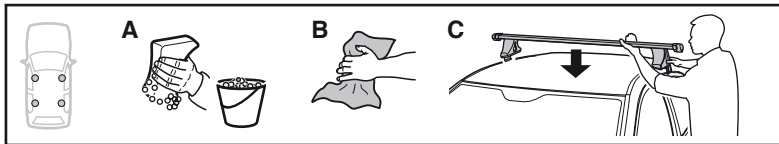

4

AUDI TT, 3-dr Coupé, 98-06

5

	X mm	Y mm	X inch	Y inch
AUDI TT, 3-dr Coupé, 98-06	90 mm	620 mm	3 1/2"	24 3/8"

- GB/US** Tighten alternately  
**D** Die Schrauben abwechselnd anziehen  
**F** Serrer alternativement chaque côté  
**NL** Afwisselend aan de linker- en de rechterkant aandraaien  
**I** Alternare il serraggio delle viti  
**E** Apretar alternativamente  
**PT** Aperte alternadamente  
**S** Dra åt växelvis  
**FIN** Kierrä vuorotellen  
**EST** Pinguldage vaheldumisi  
**LAT** Pievelciot pamišus  
**LIT** Užsukinėkite pakaitomis  
**PL** Śruby dokręcaj naprzemiennie  
**RU** Затягивайте попеременно