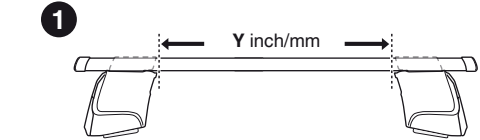

# Kit 1180

AUDI TT, 3-dr Coupé, 98-06

**Kit**

	X
AUDI TT, 3-dr Coupé, 98-06	40

	Y
AUDI TT, 3-dr Coupé, 98-06	40,5

	X inch	X mm
AUDI TT, 3-dr Coupé, 98-06	41 <sup>3</sup> / <sub>8</sub> "	1051 mm

	Y inch	Y mm
AUDI TT, 3-dr Coupé, 98-06	41 <sup>5</sup> / <sub>8</sub> "	1056 mm

4

AUDI TT, 3-dr Coupé, 98-06

5

	X mm	Y mm	X inch	Y inch
AUDI TT, 3-dr Coupé, 98-06	90 mm	620 mm	3 1/2"	24 3/8"

- GB/US** Tighten alternately  
**D** Die Schrauben abwechselnd anziehen  
**F** Serrer alternativement chaque côté  
**NL** Afwisselend aan de linker- en de rechterkant aandraaien  
**I** Alternare il serraggio delle viti  
**E** Apretar alternativamente  
**PT** Aperte alternadamente  
**S** Dra åt växelvis  
**FIN** Kierrä vuorotellen  
**EST** Pinguldage vaheldumisi  
**LAT** Pievelciot pamišus  
**LIT** Užsukinėkite pakaitomis  
**PL** Śruby dokręcaj naprzemiennie  
**RU** Затягивайте попеременно