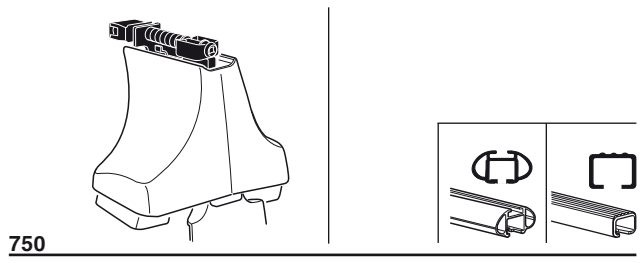

# Kit 1180

AUDI TT, 3-dr Coupé, 98-06

**Kit**

	X
AUDI TT, 3-dr Coupé, 98-06	40

	Y
AUDI TT, 3-dr Coupé, 98-06	40,5

	X inch	X mm
AUDI TT, 3-dr Coupé, 98-06	41 <sup>3</sup> / <sub>8</sub> "	1051 mm

	Y inch	Y mm
AUDI TT, 3-dr Coupé, 98-06	41 <sup>5</sup> / <sub>8</sub> "	1056 mm

4

AUDI TT, 3-dr Coupé, 98-06

5

	X mm	Y mm	X inch	Y inch
AUDI TT, 3-dr Coupé, 98-06	90 mm	620 mm	3 1/2"	24 3/8"

- GB/US** Tighten alternately  
**D** Die Schrauben abwechselnd anziehen  
**F** Serrer alternativement chaque côté  
**NL** Afwisselend aan de linker- en de rechterkant aandraaien  
**I** Alternare il serraggio delle viti  
**E** Apretar alternativamente  
**PT** Aperte alternadamente  
**S** Dra åt växelvis  
**FIN** Kierrä vuorotellen  
**EST** Pinguldage vaheldumisi  
**LAT** Pievelciot pamišus  
**LIT** Užsukinėkite pakaitomis  
**PL** Śruby dokręcaj naprzemiennie  
**RU** Затягивайте попеременно