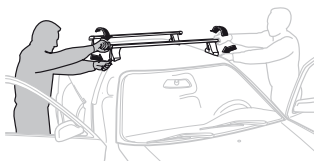

4

AUDI TT, 3-dr Coupé, 98-06

5

	X mm	Y mm	X inch	Y inch
AUDI TT, 3-dr Coupé, 98-06	90 mm	620 mm	3 1/2"	24 3/8"

- GB/US** Tighten alternately  
**D** Die Schrauben abwechselnd anziehen  
**F** Serrer alternativement chaque côté  
**NL** Afwisselend aan de linker- en de rechterkant aandraaien  
**I** Alternare il serraggio delle viti  
**E** Apretar alternativamente  
**PT** Aperte alternadamente  
**S** Dra åt växelvis  
**FIN** Kierrä vuorotellen  
**EST** Pinguldage vaheldumisi  
**LAT** Pievelciot pamišus  
**LIT** Užsukinėkite pakaitomis  
**PL** Śruby dokręcaj naprzemiennie  
**RU** Затягивайте попеременно