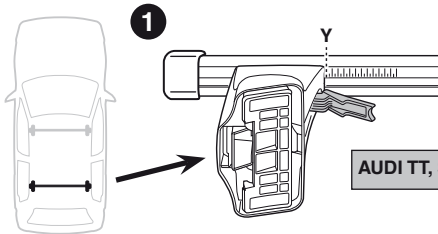

# Kit 1180

AUDI TT, 3-dr Coupé, 98-06

**Kit**

	X
AUDI TT, 3-dr Coupé, 98-06	40

	Y
AUDI TT, 3-dr Coupé, 98-06	40,5

	X inch	X mm
AUDI TT, 3-dr Coupé, 98-06	41 <sup>3</sup> / <sub>8</sub> "	1051 mm

	Y inch	Y mm
AUDI TT, 3-dr Coupé, 98-06	41 <sup>5</sup> / <sub>8</sub> "	1056 mm

4

AUDI TT, 3-dr Coupé, 98-06

5

	X mm	Y mm	X inch	Y inch
AUDI TT, 3-dr Coupé, 98-06	90 mm	620 mm	3 1/2"	24 3/8"

- GB/US** Tighten alternately  
**D** Die Schrauben abwechselnd anziehen  
**F** Serrer alternativement chaque côté  
**NL** Afwisselend aan de linker- en de rechterkant aandraaien  
**I** Alternare il serraggio delle viti  
**E** Apretar alternativamente  
**PT** Aperte alternadamente  
**S** Dra åt växelvis  
**FIN** Kierrä vuorotellen  
**EST** Pinguldage vaheldumisi  
**LAT** Pievelciot pamišus  
**LIT** Užsukinėkite pakaitomis  
**PL** Śruby dokręcaj naprzemiennie  
**RU** Затягивайте попеременно