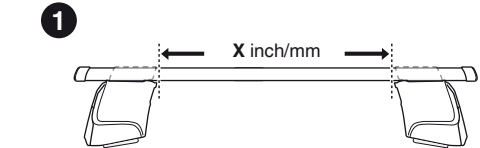

# Kit 1180

AUDI TT, 3-dr Coupé, 98-06

**Kit**

	X
AUDI TT, 3-dr Coupé, 98-06	40

	Y
AUDI TT, 3-dr Coupé, 98-06	40,5

	X inch	X mm
AUDI TT, 3-dr Coupé, 98-06	41 <sup>3</sup> / <sub>8</sub> "	1051 mm

	Y inch	Y mm
AUDI TT, 3-dr Coupé, 98-06	41 <sup>5</sup> / <sub>8</sub> "	1056 mm

4

AUDI TT, 3-dr Coupé, 98-06

5

	X mm	Y mm	X inch	Y inch
AUDI TT, 3-dr Coupé, 98-06	90 mm	620 mm	3 1/2"	24 3/8"

- GB/US** Tighten alternately  
**D** Die Schrauben abwechselnd anziehen  
**F** Serrer alternativement chaque côté  
**NL** Afwisselend aan de linker- en de rechterkant aandraaien  
**I** Alternare il serraggio delle viti  
**E** Apretar alternativamente  
**PT** Aperte alternadamente  
**S** Dra åt växelvis  
**FIN** Kierrä vuorotellen  
**EST** Pinguldage vaheldumisi  
**LAT** Pievelciot pamišus  
**LIT** Užsukinėkite pakaitomis  
**PL** Śruby dokręcaj naprzemiennie  
**RU** Затягивайте попеременно