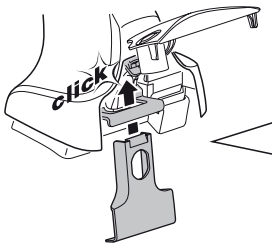

4

AUDI TT, 3-dr Coupé, 98-06

5

	X mm	Y mm	X inch	Y inch
AUDI TT, 3-dr Coupé, 98-06	90 mm	620 mm	3 1/2"	24 3/8"

- GB/US** Tighten alternately  
**D** Die Schrauben abwechselnd anziehen  
**F** Serrer alternativement chaque côté  
**NL** Afwisselend aan de linker- en de rechterkant aandraaien  
**I** Alternare il serraggio delle viti  
**E** Apretar alternativamente  
**PT** Aperte alternadamente  
**S** Dra åt växelvis  
**FIN** Kierrä vuorotellen  
**EST** Pinguldage vaheldumisi  
**LAT** Pievelciot pamišus  
**LIT** Užsukinėkite pakaitomis  
**PL** Śruby dokręcaj naprzemiennie  
**RU** Затягивайте попеременно