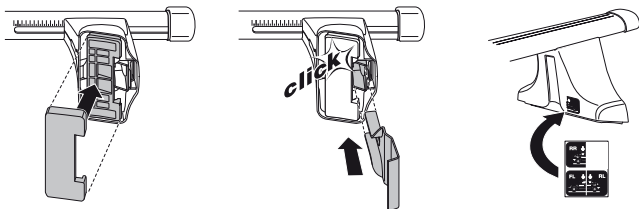

# Kit 1180

AUDI TT, 3-dr Coupé, 98-06

**Kit**

	X
AUDI TT, 3-dr Coupé, 98-06	40

	Y
AUDI TT, 3-dr Coupé, 98-06	40,5

	X inch	X mm
AUDI TT, 3-dr Coupé, 98-06	41 <sup>3</sup> / <sub>8</sub> "	1051 mm

	Y inch	Y mm
AUDI TT, 3-dr Coupé, 98-06	41 <sup>5</sup> / <sub>8</sub> "	1056 mm

4

AUDI TT, 3-dr Coupé, 98-06

5

	X mm	Y mm	X inch	Y inch
AUDI TT, 3-dr Coupé, 98-06	90 mm	620 mm	3 1/2"	24 3/8"

- GB/US** Tighten alternately  
**D** Die Schrauben abwechselnd anziehen  
**F** Serrer alternativement chaque côté  
**NL** Afwisselend aan de linker- en de rechterkant aandraaien  
**I** Alternare il serraggio delle viti  
**E** Apretar alternativamente  
**PT** Aperte alternadamente  
**S** Dra åt växelvis  
**FIN** Kierrä vuorotellen  
**EST** Pinguldage vaheldumisi  
**LAT** Pievelciot pamišus  
**LIT** Užsukinėkite pakaitomis  
**PL** Śruby dokręcaj naprzemiennie  
**RU** Затягивайте попеременно