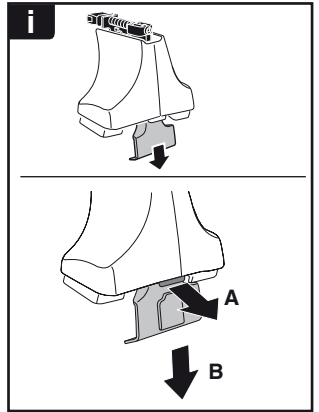

6

480R/754

480

750

**THULE**  
SWEDEN  
**ONE  
KEY  
SYSTEM**

- 544 (x4)
- 596 (x6)
- 588 (x8)
- NA 510 (x10)
- EUR 452 (x12)
- ASIA

GB/US Tighen alternativ  
 D Die Schrauben abwechselnd  
 F Serrer alternativement chaque côté  
 NL Afwisselend aan de linker- en de  
 I rechterkant aandraaien  
 E Alternare il serraggio delle viti  
 PT Aperte alternadamente  
 S Dra åt växelvis  
 FIN Kierra vuorotellen  
 EST Pinguldage vaheldumisi  
 LAT Pīvelciēt pamēšus  
 LT Užskinkite pakaitomis  
 PL Śruby dokręcaj naprzemiennie  
 RU Затягивайте попеременно