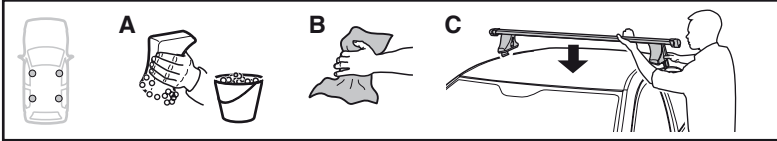

# 4

CITROËN Berlingo, 3-dr Van, 97-02, 03-08

CITROËN Xsara Picasso, 5-dr MPV, 00-03, 04-06

PEUGEOT Partner, 3/4/5-dr Van, 97-02, 03-08

PEUGEOT Ranch, 3/4/5-dr Van, 97-02, 03-08

5

	X mm	Y mm	X inch	Y inch
<b>CITROËN Berlingo</b> , 3-dr Van, 97-02, 03-08	770 mm	600 mm	30 <sup>3</sup> / <sub>8</sub> "	23 <sup>5</sup> / <sub>8</sub> "
<b>CITROËN Xsara Picasso</b> , 5-dr MPV, 00-03, 04-06	320 mm	700 mm	12 <sup>5</sup> / <sub>8</sub> "	27 <sup>1</sup> / <sub>2</sub> "
<b>PEUGEOT Partner</b> , 3/4/5-dr Van, 97-02, 03-08	770 mm	600 mm	30 <sup>3</sup> / <sub>8</sub> "	23 <sup>5</sup> / <sub>8</sub> "
<b>PEUGEOT Ranch</b> , 3/4/5-dr Van, 97-02, 03-08	770 mm	600 mm	30 <sup>3</sup> / <sub>8</sub> "	23 <sup>5</sup> / <sub>8</sub> "