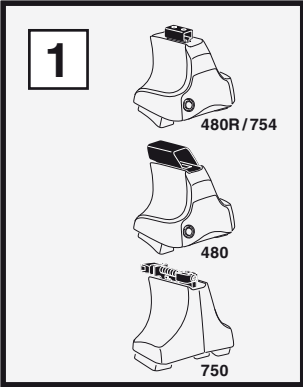

480R  
754

480

750

**THULE**<sup>®</sup>  
SWEDEN

**Kit**

**3**

754

750

**1**

**2**

**X**

<b>CITROËN Berlingo, 3-dr Van, 97-02, 03-08</b>	<b>23,5</b>
<b>CITROËN Xsara Picasso, 5-dr MPV, 00-03, 04-06</b>	<b>21</b>
<b>PEUGEOT Partner, 3/4/5-dr Van, 97-02, 03-08</b>	<b>23,5</b>
<b>PEUGEOT Ranch, 3/4/5-dr Van, 97-02, 03-08</b>	<b>23,5</b>

480R

480

**1**

**2**

**X inch**

**X mm**

<b>CITROËN Berlingo, 3-dr Van, 97-02, 03-08</b>	<b>34 <sup>7</sup>/<sub>8</sub> "</b>	<b>886 mm</b>
<b>CITROËN Xsara Picasso, 5-dr MPV, 00-03, 04-06</b>	<b>33 <sup>7</sup>/<sub>8</sub> "</b>	<b>861 mm</b>
<b>PEUGEOT Partner, 3/4/5-dr Van, 97-02, 03-08</b>	<b>34 <sup>7</sup>/<sub>8</sub> "</b>	<b>886 mm</b>
<b>PEUGEOT Ranch, 3/4/5-dr Van, 97-02, 03-08</b>	<b>34 <sup>7</sup>/<sub>8</sub> "</b>	<b>886 mm</b>