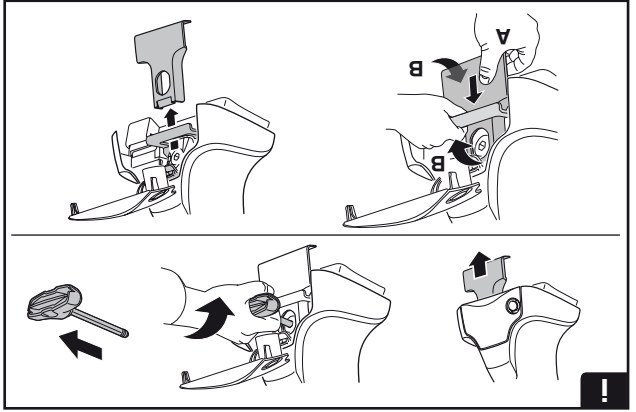

6

480R/754

480

750

**THULE**  
SWEDEN  
**ONE  
KEY  
SYSTEM**

- 544 (x4)
- 596 (x6)
- 588 (x8)
- NA 510 (x10)
- EUR 452 (x12)
- ASIA

GB/US Tighen alternativ  
 D Die Schrauben abwechselnd  
 F Serrer alternativement chaque côté  
 NL Afwisselend aan de linker- en de  
 I rechterkant aandraaien  
 E Alternare il serraggio delle viti  
 PT Aperte alternadamente  
 S Dra åt växelvis  
 FIN Kierra vuorotellen  
 EST Pinguldage vaheldumisi  
 LAT Pīvelciēt pamēšus  
 LT Užskinkite pakaitomis  
 PL Śruby dokręcaj naprzemiennie  
 RU Затягивайте попеременно