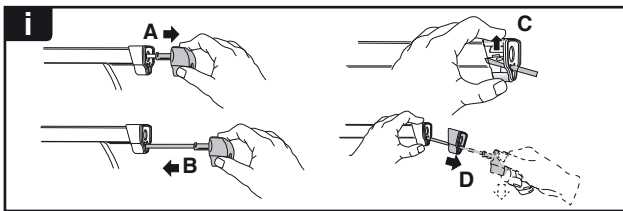

6

480R/754

480

750

**THULE**  
SWEDEN  
**ONE  
KEY  
SYSTEM**

- 544 (x4)
- 596 (x6)
- 588 (x8)
- NA 510 (x10)
- EUR 452 (x12)
- ASIA

GB/US Tighen alternativ  
 D Die Schrauben abwechselnd  
 F Serrer alternativement chaque côté  
 NL Afwisselend aan de linker- en de  
 I rechterkant aandraaien  
 E Alternare il serraggio delle viti  
 PT Aperte alternadamente  
 S Dra åt växelvis  
 FIN Kierra vuorotellen  
 EST Pinguldage vaheldumisi  
 LAT Pīvelciēt pamēšus  
 LT Užskinkite pakaitomis  
 PL Śruby dokręcaj naprzemiennie  
 RU Затягивайте попеременно