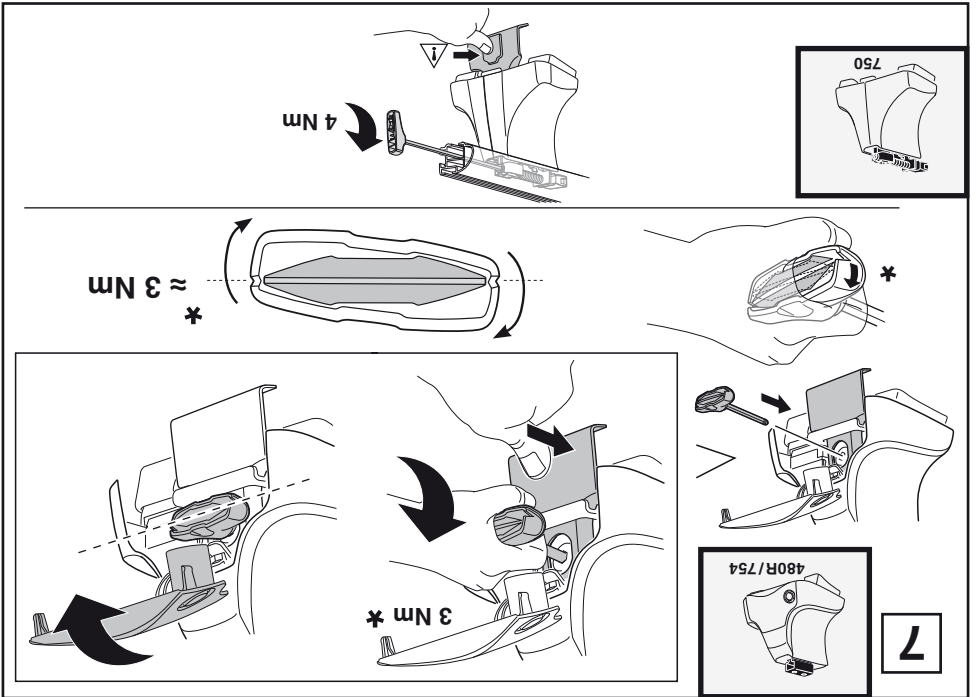

6

480R/754

480

750

**THULE**  
SWEDEN  
**ONE  
KEY  
SYSTEM**

- 544 (x4)
- 596 (x6)
- 588 (x8)
- NA 510 (x10)
- EUR 452 (x12)
- ASIA

GB/US Tighen alternativ  
 D Die Schrauben abwechselnd  
 F Serrer alternativement chaque côté  
 NL Afwisselend aan de linker- en de  
 I rechterkant aandraaien  
 E Alternare il serraggio delle viti  
 PT Aperte alternadamente  
 S Dra åt växelvis  
 FIN Kierra vuorotellen  
 EST Pinguldage vaheldumisi  
 LAT Pīvelciēt pamēšus  
 LT Užskinkite pakaitomis  
 PL Śruby dokręcaj naprzemiennie  
 RU Затягивайте попеременно