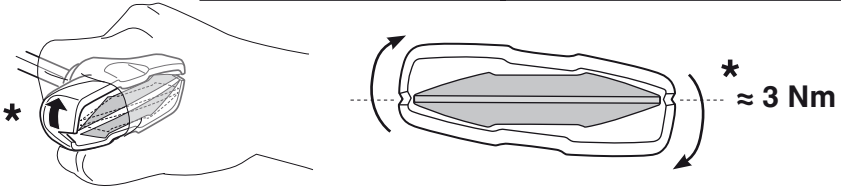

6

480R/754

480

750