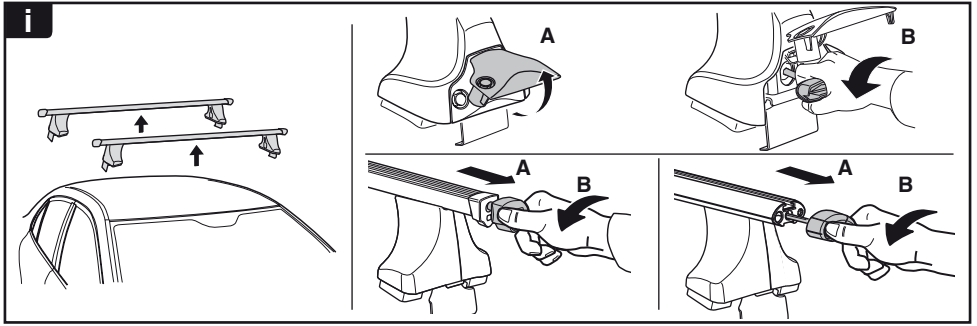

6

480R/754

480

750

**THULE**  
SWEDEN  
**ONE  
KEY  
SYSTEM**

- 544 (x4)
- 596 (x6)
- 588 (x8)
- NA 510 (x10)
- EUR 452 (x12)
- ASIA

GB/US Tighen alternativ  
 D Die Schrauben abwechselnd  
 F Serrer alternativement chaque côté  
 NL Afwisselend aan de linker- en de  
 I rechterkant aandraaien  
 E Alternare il serraggio delle viti  
 PT Aperte alternadamente  
 S Dra åt växelvis  
 FIN Kierra vuorotellen  
 EST Pinguldage vaheldumisi  
 LAT Pīvelciēt pamēšus  
 LT Užskinkite pakaitomis  
 PL Śruby dokręcaj naprzemiennie  
 RU Затягивайте попеременно