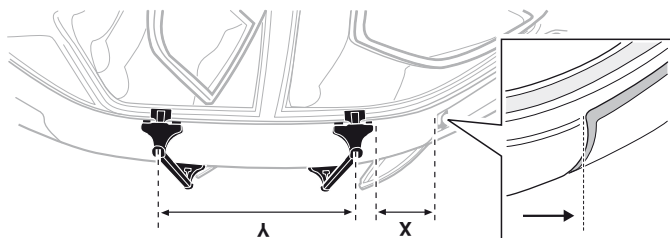

CZ Pokrýtá bagazníka dokręcaj
SK Dotahujú striedavo
SLO Privijajte izmenično.
HR Najzamenično zategnite
HU Egymástól fűggetlenül
GR Zφήγγετε εναλλάξ
TR Dönüşümlü sıkın
中文 交替拧紧
한국어 번갈아 가며 조이십시오.
日本語 交互に締め付けてください。
Կրկինվարժել