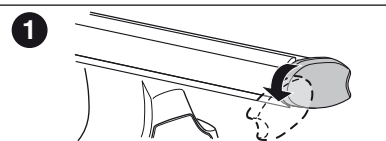

6

480R/754

480

750

**THULE**  
SWEDEN  
**ONE  
KEY  
SYSTEM**

- 544 (x4)
- 596 (x6)
- 588 (x8)
- NA 510 (x10)
- EUR 452 (x12)
- ASIA

GB/US Tighen alternativ  
 D Die Schrauben abwechselnd  
 F Serrer alternativement chaque côté  
 NL Afwisselend aan de linker- en de  
 I rechterkant aandraaien  
 E Alternare il serraggio delle viti  
 PT Aperte alternadamente  
 S Dra åt växelvis  
 FIN Kierra vuorotellen  
 EST Pinguldage vaheldumisi  
 LAT Pīvelciēt pamēšus  
 LT Užskinkite pakaitomis  
 PL Śruby dokręcaj naprzemiennie  
 RU Затягивайте попеременно