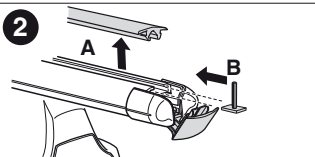

6

480R/754

480

750

**THULE**  
SWEDEN  
**ONE  
KEY  
SYSTEM**

- 544 (x4)
- 596 (x6)
- 588 (x8)
- NA 510 (x10)
- EUR 452 (x12)
- ASIA

GB/US Tighen alternativ  
 D Die Schrauben abwechselnd  
 F Serrer alternativement chaque côté  
 NL Afwisselend aan de linker- en de  
 I rechterkant aandraaien  
 E Alternare il serraggio delle viti  
 PT Aperte alternadamente  
 S Dra åt växelvis  
 FIN Kierra vuorotellen  
 EST Pinguldage vaheldumisi  
 LAT Pīvelciēt pamēšus  
 LT Užskinkite pakaitomis  
 PL Śruby dokręcaj naprzemiennie  
 RU Затягивайте попеременно