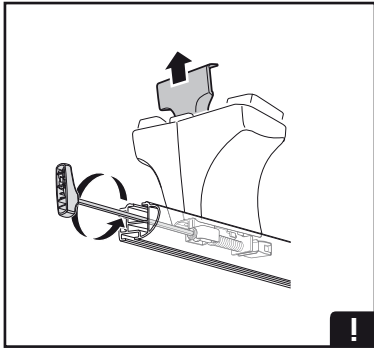

6

480R/754

480

750

**THULE**  
SWEDEN  
**ONE  
KEY  
SYSTEM**

- 544 (x4)
- 596 (x6)
- 588 (x8)
- NA 510 (x10)
- EUR 452 (x12)
- ASIA

GB/US Tighen alternativ  
 D Die Schrauben abwechselnd  
 F Serrer alternativement chaque côté  
 NL Afwisselend aan de linker- en de  
 I rechterkant aandraaien  
 E Alternare il serraggio delle viti  
 PT Aperte alternadamente  
 S Dra åt växelvis  
 FIN Kierra vuorotellen  
 EST Pinguldage vaheldumisi  
 LAT Pīvelciēt pamēšus  
 LT Užskinkite pakaitomis  
 PL Śruby dokręcaj naprzemiennie  
 RU Затягивайте попеременно