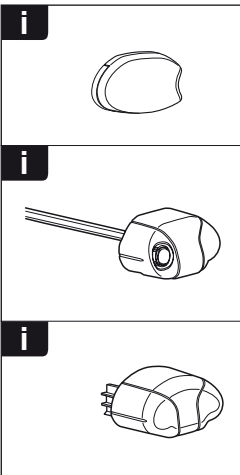

6

480R/754

480

750

**THULE**  
SWEDEN  
**ONE  
KEY  
SYSTEM**

- 544 (x4)
- 596 (x6)
- 588 (x8)
- NA 510 (x10)
- EUR 452 (x12)
- ASIA

GB/US Tighen alternativ  
 D Die Schrauben abwechselnd  
 F Serrer alternativement chaque côté  
 NL Afwisselend aan de linker- en de  
 I rechterkant aandraaien  
 E Alternare il serraggio delle viti  
 PT Aperte alternadamente  
 S Dra åt växelvis  
 FIN Kierra vuorotellen  
 EST Pinguldage vaheldumisi  
 LAT Pīvelciēt pamēšus  
 LT Užskinkite pakaitomis  
 PL Śruby dokręcaj naprzemiennie  
 RU Затягивайте попеременно