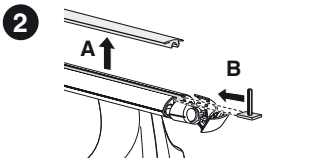

6

480R/754

480

750

**THULE**  
SWEDEN  
**ONE  
KEY  
SYSTEM**

- 544 (x4)
- 596 (x6)
- 588 (x8)
- NA 510 (x10)
- EUR 452 (x12)
- ASIA

GB/US Tighen alternativ  
 D Die Schrauben abwechselnd  
 F Serrer alternativement chaque côté  
 NL Afwisselend aan de linker- en de  
 I rechterkant aandraaien  
 E Alternare il serraggio delle viti  
 PT Aperte alternadamente  
 S Dra åt växelvis  
 FIN Kierra vuorotellen  
 EST Pinguldage vaheldumisi  
 LAT Pīvelciēt pamēšus  
 LT Užskinkite pakaitomis  
 PL Śruby dokręcaj naprzemiennie  
 RU Затягивайте попеременно