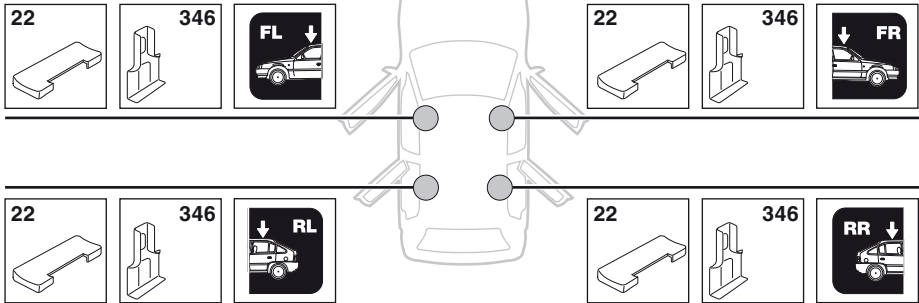

480R

480

**1**

**2**

**X inch**

**X mm**

<b>CITROËN Berlingo, 3-dr Van, 97-02, 03-08</b>	<b>34 <sup>7</sup>/<sub>8</sub> "</b>	<b>886 mm</b>
<b>CITROËN Xsara Picasso, 5-dr MPV, 00-03, 04-06</b>	<b>33 <sup>7</sup>/<sub>8</sub> "</b>	<b>861 mm</b>
<b>PEUGEOT Partner, 3/4/5-dr Van, 97-02, 03-08</b>	<b>34 <sup>7</sup>/<sub>8</sub> "</b>	<b>886 mm</b>
<b>PEUGEOT Ranch, 3/4/5-dr Van, 97-02, 03-08</b>	<b>34 <sup>7</sup>/<sub>8</sub> "</b>	<b>886 mm</b>

**1**

**2**

**Y inch**

**Y mm**

<b>CITROËN Berlingo, 3-dr Van, 97-02, 03-08</b>	<b>35 <sup>1</sup>/<sub>8</sub> "</b>	<b>891 mm</b>
<b>CITROËN Xsara Picasso, 5-dr MPV, 00-03, 04-06</b>	<b>33 <sup>1</sup>/<sub>2</sub> "</b>	<b>851 mm</b>
<b>PEUGEOT Partner, 3/4/5-dr Van, 97-02, 03-08</b>	<b>35 <sup>1</sup>/<sub>8</sub> "</b>	<b>891 mm</b>
<b>PEUGEOT Ranch, 3/4/5-dr Van, 97-02, 03-08</b>	<b>35 <sup>1</sup>/<sub>8</sub> "</b>	<b>891 mm</b>

# 4

CITROËN Berlingo, 3-dr Van, 97-02, 03-08

CITROËN Xsara Picasso, 5-dr MPV, 00-03, 04-06

PEUGEOT Partner, 3/4/5-dr Van, 97-02, 03-08

PEUGEOT Ranch, 3/4/5-dr Van, 97-02, 03-08

5

	X mm	Y mm	X inch	Y inch
<b>CITROËN Berlingo</b> , 3-dr Van, 97-02, 03-08	770 mm	600 mm	30 <sup>3</sup> / <sub>8</sub> "	23 <sup>5</sup> / <sub>8</sub> "
<b>CITROËN Xsara Picasso</b> , 5-dr MPV, 00-03, 04-06	320 mm	700 mm	12 <sup>5</sup> / <sub>8</sub> "	27 <sup>1</sup> / <sub>2</sub> "
<b>PEUGEOT Partner</b> , 3/4/5-dr Van, 97-02, 03-08	770 mm	600 mm	30 <sup>3</sup> / <sub>8</sub> "	23 <sup>5</sup> / <sub>8</sub> "
<b>PEUGEOT Ranch</b> , 3/4/5-dr Van, 97-02, 03-08	770 mm	600 mm	30 <sup>3</sup> / <sub>8</sub> "	23 <sup>5</sup> / <sub>8</sub> "