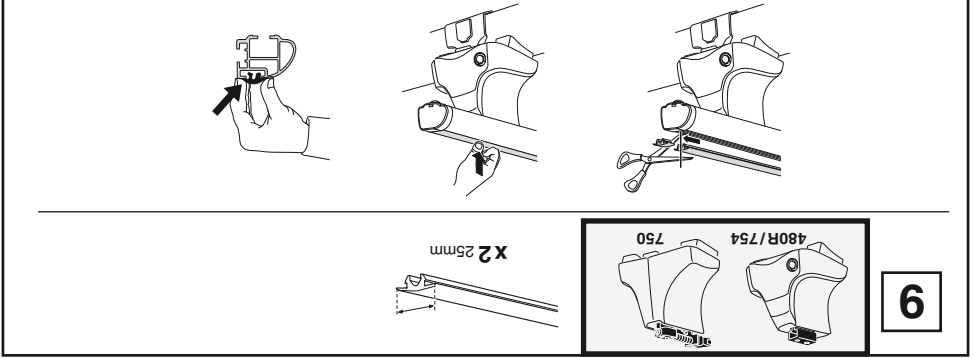

6

480R/754

480

750

**THULE**  
SWEDEN  
**ONE  
KEY  
SYSTEM**

- 544 (x4)
- 596 (x6)
- 588 (x8)
- NA 510 (x10)
- EUR 452 (x12)
- ASIA

GB/US Tighen alternativ  
 D Die Schrauben abwechselnd  
 F Serrer alternativement chaque côté  
 NL Afwisselend aan de linker- en de  
 I rechterkant aandraaien  
 E Alternare il serraggio delle viti  
 PT Aperte alternadamente  
 S Dra åt växelvis  
 FIN Kierra vuorotellen  
 EST Pinguldage vaheldumisi  
 LAT Pīvelciēt pamēšus  
 LT Užskinkite pakaitomis  
 PL Śruby dokręcaj naprzemiennie  
 RU Затягивайте попеременно