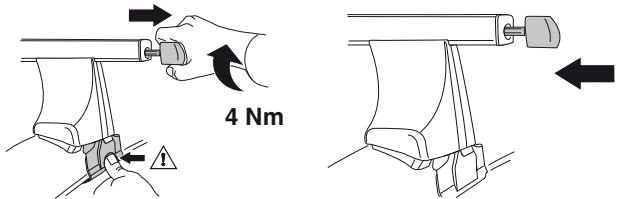

6

480R/754

480

750

**THULE**  
SWEDEN  
**ONE  
KEY  
SYSTEM**

- 544 (x4)
- 596 (x6)
- 588 (x8)
- NA 510 (x10)
- EUR 452 (x12)
- ASIA

GB/US Tighen alternativ  
 D Die Schrauben abwechselnd  
 F Serrer alternativement chaque côté  
 NL Afwisselend aan de linker- en de  
 I rechterkant aandraaien  
 E Alternare il serraggio delle viti  
 PT Aperte alternadamente  
 S Dra åt växelvis  
 FIN Kierra vuorotellen  
 EST Pinguldage vaheldumisi  
 LAT Pīvelciēt pamēšus  
 LT Užskinkite pakaitomis  
 PL Śruby dokręcaj naprzemiennie  
 RU Затягивайте попеременно