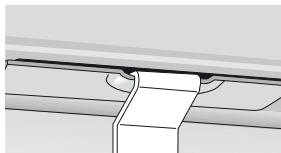

CZ Pokrýtá bagazníka dokręcaj
SK Dotahujú striedavo
SLO Privijajte izmenično.
HR Najzamenično zategnite
HU Egymástól fűggetlenül
GR Zφήγγετε εναλλάξ
TR Dönüşümlü sıkın
中文 交替拧紧
한국어 번갈아 가며 조이십시오.
日本語 交互に締め付けてください。
Կրկինվարժել