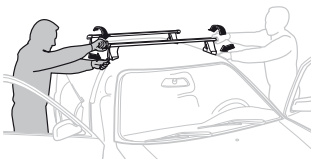

# 4

CITROËN Berlingo, 3-dr Van, 97-02, 03-08

CITROËN Xsara Picasso, 5-dr MPV, 00-03, 04-06

PEUGEOT Partner, 3/4/5-dr Van, 97-02, 03-08

PEUGEOT Ranch, 3/4/5-dr Van, 97-02, 03-08

5

	X mm	Y mm	X inch	Y inch
<b>CITROËN Berlingo</b> , 3-dr Van, 97-02, 03-08	770 mm	600 mm	30 <sup>3</sup> / <sub>8</sub> "	23 <sup>5</sup> / <sub>8</sub> "
<b>CITROËN Xsara Picasso</b> , 5-dr MPV, 00-03, 04-06	320 mm	700 mm	12 <sup>5</sup> / <sub>8</sub> "	27 <sup>1</sup> / <sub>2</sub> "
<b>PEUGEOT Partner</b> , 3/4/5-dr Van, 97-02, 03-08	770 mm	600 mm	30 <sup>3</sup> / <sub>8</sub> "	23 <sup>5</sup> / <sub>8</sub> "
<b>PEUGEOT Ranch</b> , 3/4/5-dr Van, 97-02, 03-08	770 mm	600 mm	30 <sup>3</sup> / <sub>8</sub> "	23 <sup>5</sup> / <sub>8</sub> "