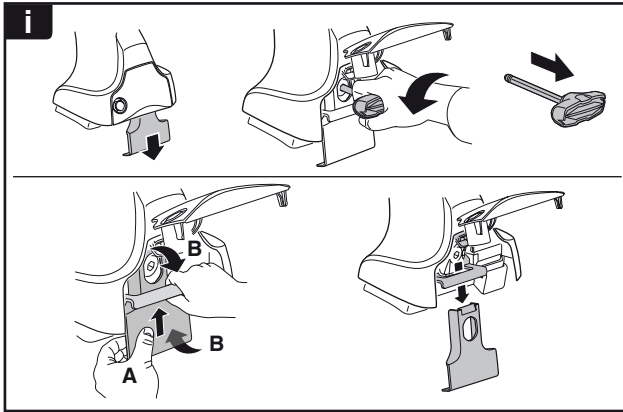

6

480R/754

480

750

**THULE**  
SWEDEN  
**ONE  
KEY  
SYSTEM**

- 544 (x4)
- 596 (x6)
- 588 (x8)
- NA 510 (x10)
- EUR 452 (x12)
- ASIA

GB/US Tighen alternativ  
 D Die Schrauben abwechselnd  
 F Serrer alternativement chaque côté  
 NL Afwisselend aan de linker- en de  
 I rechterkant aandraaien  
 E Alternare il serraggio delle viti  
 PT Aperte alternadamente  
 S Dra åt växelvis  
 FIN Kierra vuorotellen  
 EST Pinguldage vaheldumisi  
 LAT Pīvelciēt pamēšus  
 LT Užskinkite pakaitomis  
 PL Śruby dokręcaj naprzemiennie  
 RU Затягивайте попеременно