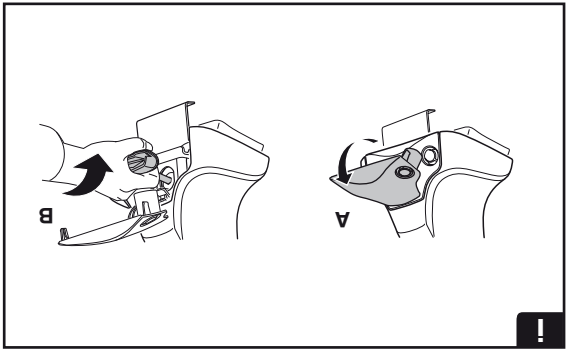

6

480R/754

480

750

**THULE**  
SWEDEN  
**ONE  
KEY  
SYSTEM**

- 544 (x4)
- 596 (x6)
- 588 (x8)
- NA 510 (x10)
- EUR 452 (x12)
- ASIA

GB/US Tighen alternativ  
 D Die Schrauben abwechselnd  
 F Serrer alternativement chaque côté  
 NL Afwisselend aan de linker- en de  
 I rechterkant aandraaien  
 E Alternare il serraggio delle viti  
 PT Aperte alternadamente  
 S Dra åt växelvis  
 FIN Kierra vuorotellen  
 EST Pinguldage vaheldumisi  
 LAT Pīvelciēt pamēšus  
 LT Užskinkite pakaitomis  
 PL Śruby dokręcaj naprzemiennie  
 RU Затягивайте попеременно