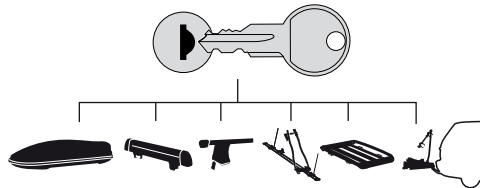

6

480R/754

480

750

**THULE**  
SWEDEN  
**ONE  
KEY  
SYSTEM**

- 544 (x4)
- 596 (x6)
- 588 (x8)
- NA 510 (x10)
- EUR 452 (x12)
- ASIA

GB/US Tighen alternativ  
 D Die Schrauben abwechselnd  
 F Serrer alternativement chaque côté  
 NL Afwisselend aan de linker- en de  
 I rechterkant aandraaien  
 E Alternare il serraggio delle viti  
 PT Aperte alternadamente  
 S Dra åt växelvis  
 FIN Kierra vuorotellen  
 EST Pinguldage vaheldumisi  
 LAT Pīvelciēt pamēšus  
 LT Užskinkite pakaitomis  
 PL Śruby dokręcaj naprzemiennie  
 RU Затягивайте попеременно