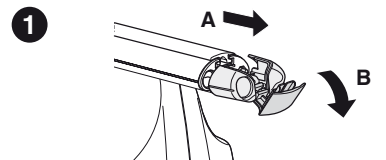

6

480R/754

480

750

**THULE**  
SWEDEN  
**ONE  
KEY  
SYSTEM**

- 544 (x4)
- 596 (x6)
- 588 (x8)
- NA 510 (x10)
- EUR 452 (x12)
- ASIA

GB/US Tighen alternativ  
 D Die Schrauben abwechselnd  
 F Serrer alternativement chaque côté  
 NL Afwisselend aan de linker- en de  
 I rechterkant aandraaien  
 E Alternare il serraggio delle viti  
 PT Aperte alternadamente  
 S Dra åt växelvis  
 FIN Kierra vuorotellen  
 EST Pinguldage vaheldumisi  
 LAT Pīvelciēt pamēšus  
 LT Užskinkite pakaitomis  
 PL Śruby dokręcaj naprzemiennie  
 RU Затягивайте попеременно