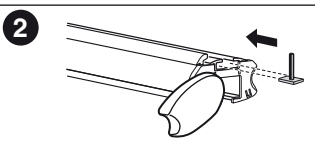

6

480R/754

480

750

**THULE**  
SWEDEN  
**ONE  
KEY  
SYSTEM**

- 544 (x4)
- 596 (x6)
- 588 (x8)
- NA 510 (x10)
- EUR 452 (x12)
- ASIA

GB/US Tighen alternativ  
 D Die Schrauben abwechselnd  
 F Serrer alternativement chaque côté  
 NL Afwisselend aan de linker- en de  
 I rechterkant aandraaien  
 E Alternare il serraggio delle viti  
 PT Aperte alternadamente  
 S Dra åt växelvis  
 FIN Kierra vuorotellen  
 EST Pinguldage vaheldumisi  
 LAT Pīvelciēt pamēšus  
 LT Užskinkite pakaitomis  
 PL Śruby dokręcaj naprzemiennie  
 RU Затягивайте попеременно