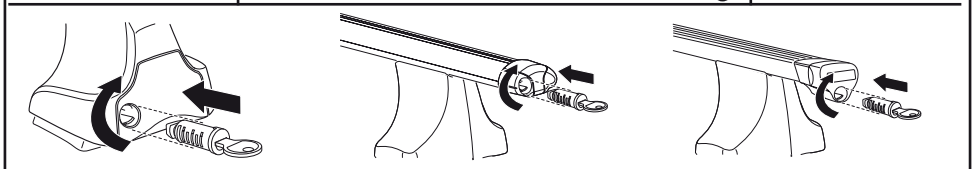

6

480R/754

480

750

**THULE**  
SWEDEN  
**ONE  
KEY  
SYSTEM**

- 544 (x4)
- 596 (x6)
- 588 (x8)
- NA 510 (x10)
- EUR 452 (x12)
- ASIA

GB/US Tighen alternativ  
 D Die Schrauben abwechselnd  
 F Serrer alternativement chaque côté  
 NL Afwisselend aan de linker- en de  
 I rechterkant aandraaien  
 E Alternare il serraggio delle viti  
 PT Aperte alternadamente  
 S Dra åt växelvis  
 FIN Kierra vuorotellen  
 EST Pinguldage vaheldumisi  
 LAT Pīvelciēt pamēšus  
 LT Užskinkite pakaitomis  
 PL Śruby dokręcaj naprzemiennie  
 RU Затягивайте попеременно