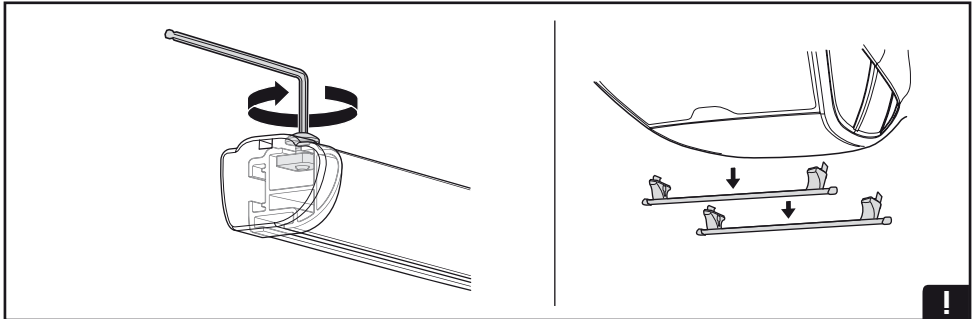

6

480R/754

480

750

**THULE**  
SWEDEN  
**ONE  
KEY  
SYSTEM**

- 544 (x4)
- 596 (x6)
- 588 (x8)
- NA 510 (x10)
- EUR 452 (x12)
- ASIA

GB/US Tighen alternativ  
 D Die Schrauben abwechselnd  
 F Serrer alternativement chaque côté  
 NL Afwisselend aan de linker- en de  
 I rechterkant aandraaien  
 E Alternare il serraggio delle viti  
 PT Aperte alternadamente  
 S Dra åt växelvis  
 FIN Kierra vuorotellen  
 EST Pinguldage vaheldumisi  
 LAT Pīvelciēt pamēšus  
 LT Užskinkite pakaitomis  
 PL Śruby dokręcaj naprzemiennie  
 RU Затягивайте попеременно