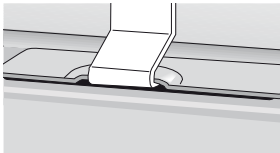

# 4

CITROËN Berlingo, 3-dr Van, 97-02, 03-08

CITROËN Xsara Picasso, 5-dr MPV, 00-03, 04-06

PEUGEOT Partner, 3/4/5-dr Van, 97-02, 03-08

PEUGEOT Ranch, 3/4/5-dr Van, 97-02, 03-08

5

	X mm	Y mm	X inch	Y inch
<b>CITROËN Berlingo</b> , 3-dr Van, 97-02, 03-08	770 mm	600 mm	30 <sup>3</sup> / <sub>8</sub> "	23 <sup>5</sup> / <sub>8</sub> "
<b>CITROËN Xsara Picasso</b> , 5-dr MPV, 00-03, 04-06	320 mm	700 mm	12 <sup>5</sup> / <sub>8</sub> "	27 <sup>1</sup> / <sub>2</sub> "
<b>PEUGEOT Partner</b> , 3/4/5-dr Van, 97-02, 03-08	770 mm	600 mm	30 <sup>3</sup> / <sub>8</sub> "	23 <sup>5</sup> / <sub>8</sub> "
<b>PEUGEOT Ranch</b> , 3/4/5-dr Van, 97-02, 03-08	770 mm	600 mm	30 <sup>3</sup> / <sub>8</sub> "	23 <sup>5</sup> / <sub>8</sub> "