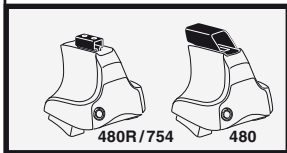

480R

480

**1**

**2**

**X inch**

**X mm**

<b>CITROËN Berlingo, 3-dr Van, 97-02, 03-08</b>	<b>34 <sup>7</sup>/<sub>8</sub> "</b>	<b>886 mm</b>
<b>CITROËN Xsara Picasso, 5-dr MPV, 00-03, 04-06</b>	<b>33 <sup>7</sup>/<sub>8</sub> "</b>	<b>861 mm</b>
<b>PEUGEOT Partner, 3/4/5-dr Van, 97-02, 03-08</b>	<b>34 <sup>7</sup>/<sub>8</sub> "</b>	<b>886 mm</b>
<b>PEUGEOT Ranch, 3/4/5-dr Van, 97-02, 03-08</b>	<b>34 <sup>7</sup>/<sub>8</sub> "</b>	<b>886 mm</b>

**1**

**2**

**Y inch**

**Y mm**

<b>CITROËN Berlingo, 3-dr Van, 97-02, 03-08</b>	<b>35 <sup>1</sup>/<sub>8</sub> "</b>	<b>891 mm</b>
<b>CITROËN Xsara Picasso, 5-dr MPV, 00-03, 04-06</b>	<b>33 <sup>1</sup>/<sub>2</sub> "</b>	<b>851 mm</b>
<b>PEUGEOT Partner, 3/4/5-dr Van, 97-02, 03-08</b>	<b>35 <sup>1</sup>/<sub>8</sub> "</b>	<b>891 mm</b>
<b>PEUGEOT Ranch, 3/4/5-dr Van, 97-02, 03-08</b>	<b>35 <sup>1</sup>/<sub>8</sub> "</b>	<b>891 mm</b>

# 4

CITROËN Berlingo, 3-dr Van, 97-02, 03-08

CITROËN Xsara Picasso, 5-dr MPV, 00-03, 04-06

PEUGEOT Partner, 3/4/5-dr Van, 97-02, 03-08

PEUGEOT Ranch, 3/4/5-dr Van, 97-02, 03-08

5

	X mm	Y mm	X inch	Y inch
<b>CITROËN Berlingo</b> , 3-dr Van, 97-02, 03-08	770 mm	600 mm	30 <sup>3</sup> / <sub>8</sub> "	23 <sup>5</sup> / <sub>8</sub> "
<b>CITROËN Xsara Picasso</b> , 5-dr MPV, 00-03, 04-06	320 mm	700 mm	12 <sup>5</sup> / <sub>8</sub> "	27 <sup>1</sup> / <sub>2</sub> "
<b>PEUGEOT Partner</b> , 3/4/5-dr Van, 97-02, 03-08	770 mm	600 mm	30 <sup>3</sup> / <sub>8</sub> "	23 <sup>5</sup> / <sub>8</sub> "
<b>PEUGEOT Ranch</b> , 3/4/5-dr Van, 97-02, 03-08	770 mm	600 mm	30 <sup>3</sup> / <sub>8</sub> "	23 <sup>5</sup> / <sub>8</sub> "