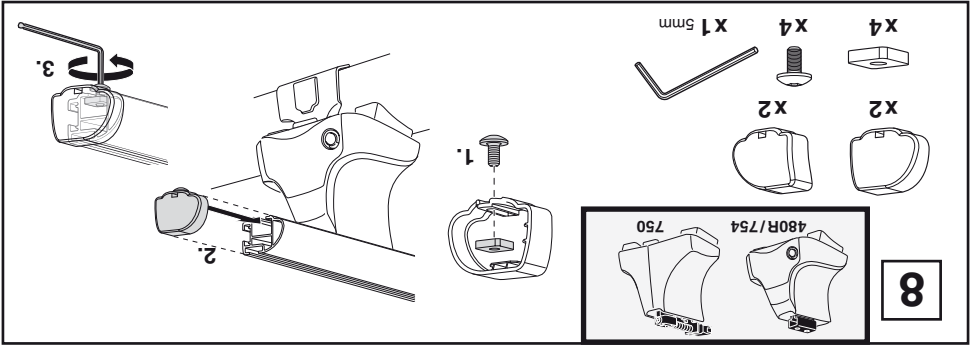

6

480R/754

480

750

**THULE**  
SWEDEN  
**ONE  
KEY  
SYSTEM**

- 544 (x4)
- 596 (x6)
- 588 (x8)
- NA 510 (x10)
- EUR 452 (x12)
- ASIA

GB/US Tighen alternativ  
 D Die Schrauben abwechselnd  
 F Serrer alternativement chaque côté  
 NL Afwisselend aan de linker- en de  
 I rechterkant aandraaien  
 E Alternare il serraggio delle viti  
 PT Aperte alternadamente  
 S Dra åt växelvis  
 FIN Kierra vuorotellen  
 EST Pinguldage vaheldumisi  
 LAT Pīvelciēt pamēšus  
 LT Užskinkite pakaitomis  
 PL Śruby dokręcaj naprzemiennie  
 RU Затягивайте попеременно