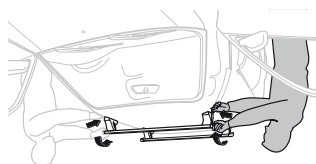

CZ Pokrýtá bagazníka dokręcaj
SK Dotahujú striedavo
SLO Privijajte izmenično.
HR Najzamenično zategnite
HU Egymástól fűggetlenül
GR Zφήγγετε εναλλάξ
TR Dönüşümlü sıkın
中文 交替拧紧
한국어 번갈아 가며 조이십시오.
日本語 交互に締め付けてください。
Կրկինվարժել

CITROËN Berlingo, 3-dr Van, 97-02, 03-08	770 mm	600 mm	30 3/8"	23 5/8"
CITROËN Xsara Picasso, 5-dr MPV, 00-03, 04-06	320 mm	700 mm	12 5/8"	27 1/2"
PEUGEOT Partner, 3/4/5-dr Van, 97-02, 03-08	770 mm	600 mm	30 3/8"	23 5/8"
PEUGEOT Ranch, 3/4/5-dr Van, 97-02, 03-08	770 mm	600 mm	30 3/8"	23 5/8"