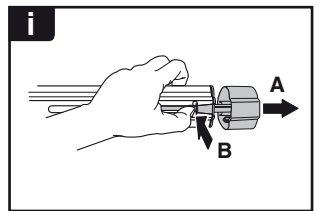

6

480R/754

480

750

**THULE**  
SWEDEN  
**ONE  
KEY  
SYSTEM**

- 544 (x4)
- 596 (x6)
- 588 (x8)
- NA 510 (x10)
- EUR 452 (x12)
- ASIA

GB/US Tighen alternativ  
 D Die Schrauben abwechselnd  
 F Serrer alternativement chaque côté  
 NL Afwisselend aan de linker- en de  
 I rechterkant aandraaien  
 E Alternare il serraggio delle viti  
 PT Aperte alternadamente  
 S Dra åt växelvis  
 FIN Kierra vuorotellen  
 EST Pinguldage vaheldumisi  
 LAT Pīvelciēt pamēšus  
 LT Užskinkite pakaitomis  
 PL Śruby dokręcaj naprzemiennie  
 RU Затягивайте попеременно