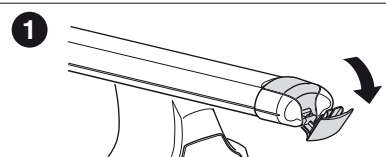

6

480R/754

480

750

**THULE**  
SWEDEN  
**ONE  
KEY  
SYSTEM**

- 544 (x4)
- 596 (x6)
- 588 (x8)
- NA 510 (x10)
- EUR 452 (x12)
- ASIA

GB/US Tighen alternativ  
 D Die Schrauben abwechselnd  
 F Serrer alternativement chaque côté  
 NL Afwisselend aan de linker- en de  
 I rechterkant aandraaien  
 E Alternare il serraggio delle viti  
 PT Aperte alternadamente  
 S Dra åt växelvis  
 FIN Kierra vuorotellen  
 EST Pinguldage vaheldumisi  
 LAT Pīvelciēt pamēšus  
 LT Užskinkite pakaitomis  
 PL Śruby dokręcaj naprzemiennie  
 RU Затягивайте попеременно