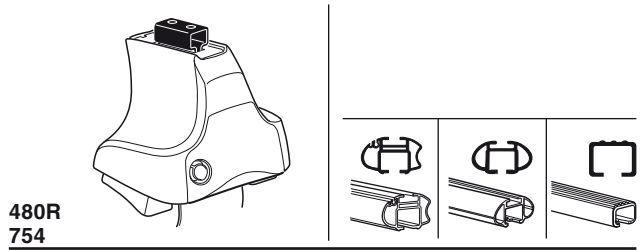

Kit 1291

KIA Carens, 5-dr MPV, 02-06