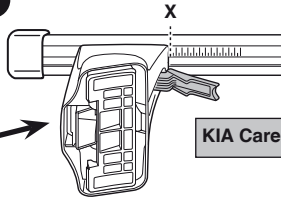

3

1

2

KIA Carens, 5-dr MPV, 02-06

X
28,5

1

2

KIA Carens, 5-dr MPV, 02-06

Y
27,5

480R

480

1

2

KIA Carens, 5-dr MPV, 02-06

X inch	X mm
36 7/8"	936 mm

1

2

KIA Carens, 5-dr MPV, 02-06

Y inch	Y mm
36 1/2"	926 mm