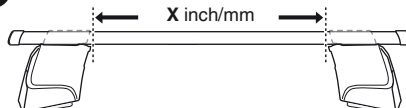

2

KIA Carens, 5-dr MPV, 02-06

Y
27,5

480R

480

1