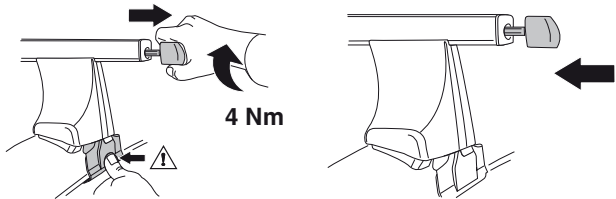

**日本語** 交互に締め付けてください。

**ไทย** ชันโนแบบสลับ

6

480R/754

480

**THULE**  
SWEDEN  
**ONE  
KEY  
SYSTEM**

- 544 (x4)
- 596 (x6)
- 588 (x8)
- NA 510 (x10)
- EUR 452 (x12)
- ASIA

WW ▶ Thule Sweden AB, Box 69, 330 33 Hillerstorp, SWEDEN  
NA ▶ Thule Inc., 42 Silvermine Road, Seymour, Connecticut 06483, USA