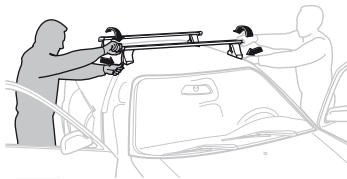

# 4

KIA Carens, 5-dr MPV, 02-06

5

	X mm	Y mm	X inch	Y inch
KIA Carens, 5-dr MPV, 02-06	390 mm	700 mm	15 <sup>3</sup> / <sub>8</sub> "	27 <sup>1</sup> / <sub>2</sub> "

**GB/US** Tighten alternately

**D** Die Schrauben abwechselnd anziehen