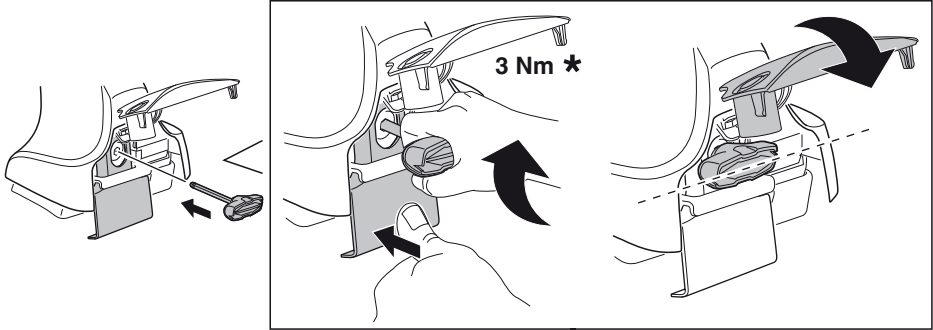

**日本語** 交互に締め付けてください。

**ไทย** ชันโนแบบสลับ

6

480R/754

480

**THULE**  
SWEDEN  
**ONE  
KEY  
SYSTEM**

- 544 (x4)
- 596 (x6)
- 588 (x8)
- NA 510 (x10)
- EUR 452 (x12)
- ASIA

WW ▶ Thule Sweden AB, Box 69, 330 33 Hillerstorp, SWEDEN  
NA ▶ Thule Inc., 42 Silvermine Road, Seymour, Connecticut 06483, USA