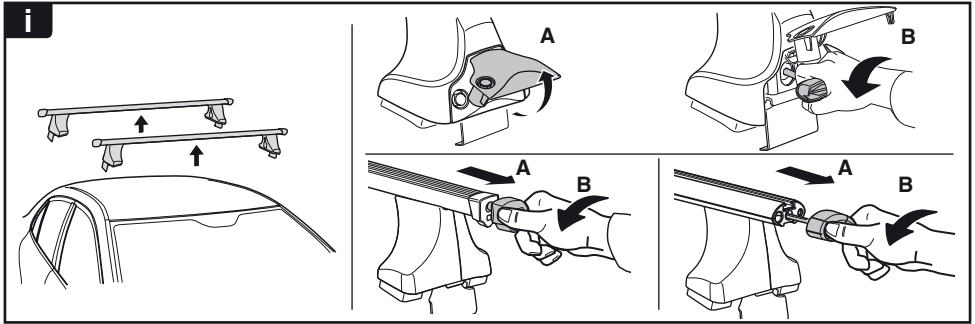

**日本語** 交互に締め付けてください。

**ไทย** ชันโนแบบสลับ

6

480R/754

480

**THULE**  
SWEDEN  
**ONE  
KEY  
SYSTEM**

- 544 (x4)
- 596 (x6)
- 588 (x8)
- NA 510 (x10)
- EUR 452 (x12)
- ASIA

WW ▶ Thule Sweden AB, Box 69, 330 33 Hillerstorp, SWEDEN  
NA ▶ Thule Inc., 42 Silvermine Road, Seymour, Connecticut 06483, USA