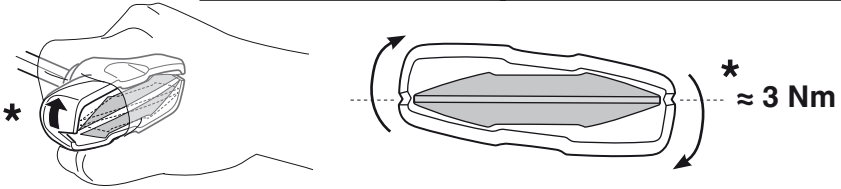

**日本語** 交互に締め付けてください。

**ไทย** ชันโนแบบสลับ

6

480R/754

480

**THULE**  
SWEDEN  
**ONE  
KEY  
SYSTEM**

- 544 (x4)
- 596 (x6)
- 588 (x8)
- NA 510 (x10)
- EUR 452 (x12)
- ASIA

WW ▶ Thule Sweden AB, Box 69, 330 33 Hillerstorp, SWEDEN  
NA ▶ Thule Inc., 42 Silvermine Road, Seymour, Connecticut 06483, USA