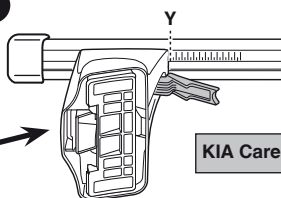

2

KIA Carens, 5-dr MPV, 02-06

X
28,5

1