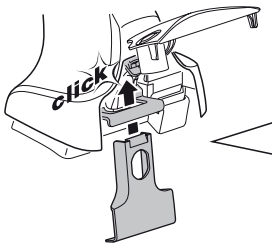

# 4

KIA Carens, 5-dr MPV, 02-06

5

	X mm	Y mm	X inch	Y inch
KIA Carens, 5-dr MPV, 02-06	390 mm	700 mm	15 <sup>3</sup> / <sub>8</sub> "	27 <sup>1</sup> / <sub>2</sub> "

**GB/US** Tighten alternately

**D** Die Schrauben abwechselnd anziehen