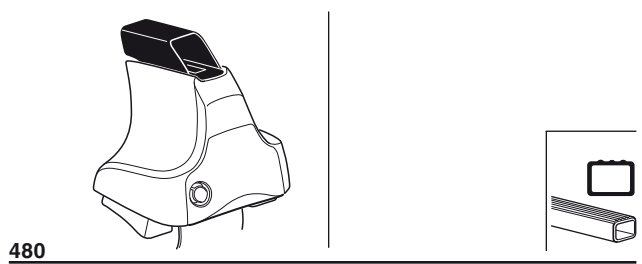

Kit 1291

KIA Carens, 5-dr MPV, 02-06