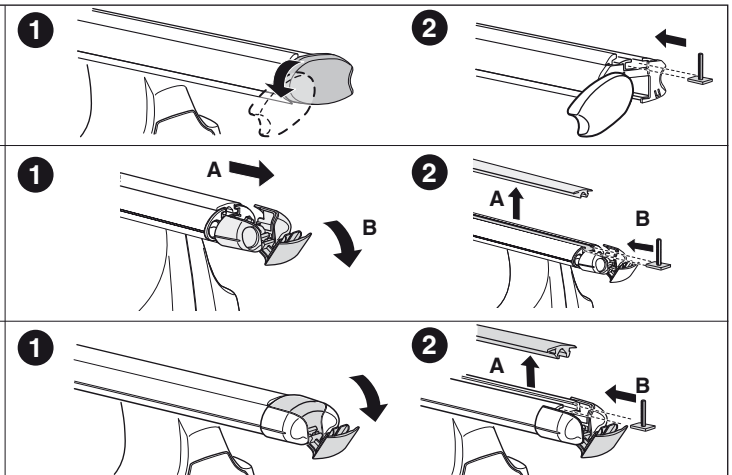

**日本語** 交互に締め付けてください。

**ไทย** ชันโนแบบสลับ

6

480R/754

480

**THULE**  
SWEDEN  
**ONE  
KEY  
SYSTEM**

- 544 (x4)
- 596 (x6)
- 588 (x8)
- NA 510 (x10)
- EUR 452 (x12)
- ASIA

WW ▶ Thule Sweden AB, Box 69, 330 33 Hillerstorp, SWEDEN  
NA ▶ Thule Inc., 42 Silvermine Road, Seymour, Connecticut 06483, USA