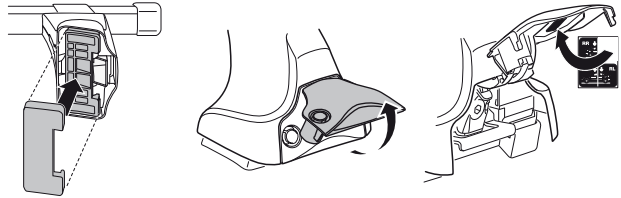

**KIA Carens, 5-dr MPV, 02-06**

X inch	X mm
36 7/8"	936 mm

**1**

**2**

**KIA Carens, 5-dr MPV, 02-06**

Y inch	Y mm
36 1/2"	926 mm

# 4

KIA Carens, 5-dr MPV, 02-06

5

	X mm	Y mm	X inch	Y inch
KIA Carens, 5-dr MPV, 02-06	390 mm	700 mm	15 <sup>3</sup> / <sub>8</sub> "	27 <sup>1</sup> / <sub>2</sub> "

**GB/US** Tighten alternately

**D** Die Schrauben abwechselnd anziehen