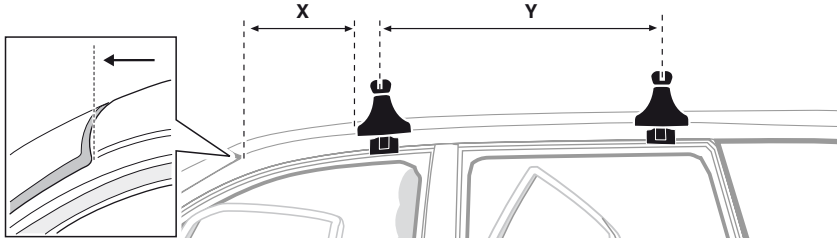

# 4

KIA Carens, 5-dr MPV, 02-06

5

	X mm	Y mm	X inch	Y inch
KIA Carens, 5-dr MPV, 02-06	390 mm	700 mm	15 <sup>3</sup> / <sub>8</sub> "	27 <sup>1</sup> / <sub>2</sub> "

**GB/US** Tighten alternately

**D** Die Schrauben abwechselnd anziehen