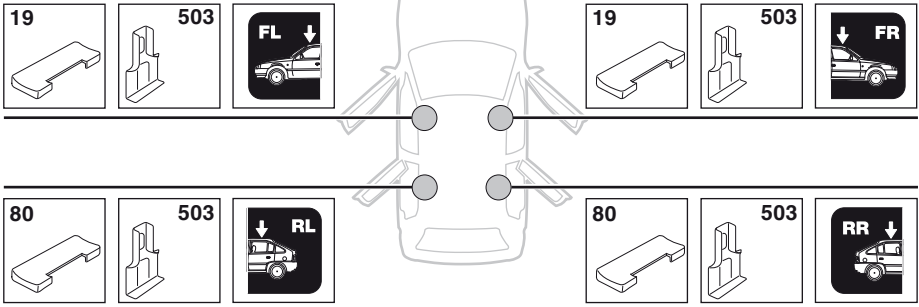

**KIA Carens, 5-dr MPV, 02-06**

X inch	X mm
36 7/8"	936 mm

**1**

**2**

**KIA Carens, 5-dr MPV, 02-06**

Y inch	Y mm
36 1/2"	926 mm

# 4

KIA Carens, 5-dr MPV, 02-06

5

	X mm	Y mm	X inch	Y inch
KIA Carens, 5-dr MPV, 02-06	390 mm	700 mm	15 <sup>3</sup> / <sub>8</sub> "	27 <sup>1</sup> / <sub>2</sub> "

**GB/US** Tighten alternately

**D** Die Schrauben abwechselnd anziehen