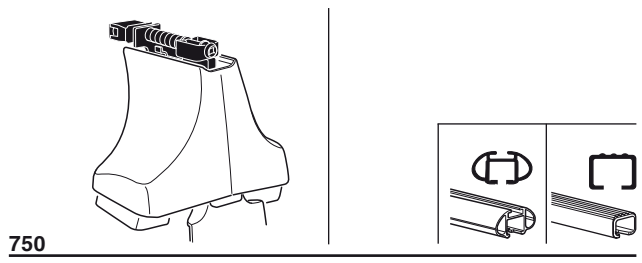

Kit 1291

KIA Carens, 5-dr MPV, 02-06