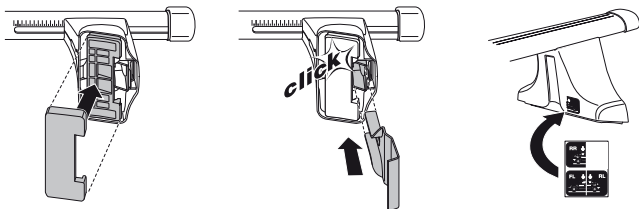

**KIA Carens, 5-dr MPV, 02-06**

X inch	X mm
36 7/8"	936 mm

**1**

**2**

**KIA Carens, 5-dr MPV, 02-06**

Y inch	Y mm
36 1/2"	926 mm

# 4

KIA Carens, 5-dr MPV, 02-06

5

	X mm	Y mm	X inch	Y inch
KIA Carens, 5-dr MPV, 02-06	390 mm	700 mm	15 <sup>3</sup> / <sub>8</sub> "	27 <sup>1</sup> / <sub>2</sub> "

**GB/US** Tighten alternately

**D** Die Schrauben abwechselnd anziehen