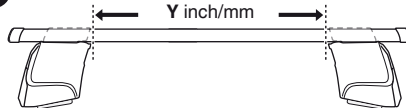

**KIA Carens, 5-dr MPV, 02-06**

X inch	X mm
36 7/8"	936 mm

**1**

**2**

**KIA Carens, 5-dr MPV, 02-06**

Y inch	Y mm
36 1/2"	926 mm

# 4

KIA Carens, 5-dr MPV, 02-06

5

	X mm	Y mm	X inch	Y inch
KIA Carens, 5-dr MPV, 02-06	390 mm	700 mm	15 <sup>3</sup> / <sub>8</sub> "	27 <sup>1</sup> / <sub>2</sub> "

**GB/US** Tighten alternately

**D** Die Schrauben abwechselnd anziehen