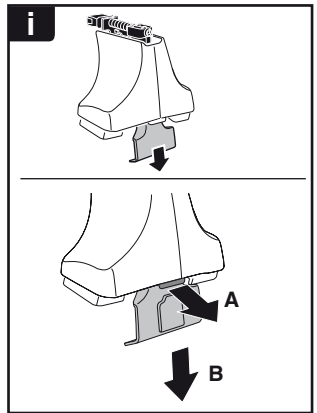

**日本語** 交互に締め付けてください。

**ไทย** ชันโนแบบสลับ

6

480R/754

480

**THULE**  
SWEDEN  
**ONE  
KEY  
SYSTEM**

- 544 (x4)
- 596 (x6)
- 588 (x8)
- NA 510 (x10)
- EUR 452 (x12)
- ASIA

WW ▶ Thule Sweden AB, Box 69, 330 33 Hillerstorp, SWEDEN  
NA ▶ Thule Inc., 42 Silvermine Road, Seymour, Connecticut 06483, USA