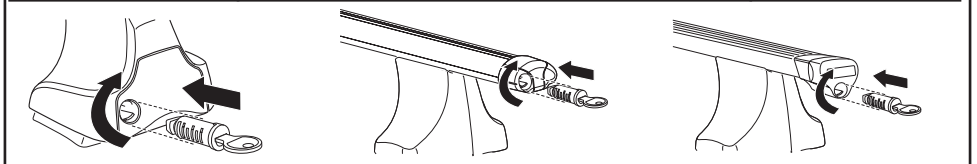

한국어 번갈아 가며 조이십시오.

日本語 交互に締め付けてください。

ไทย ชั้้นในแบบสลับ

6

480R/754

480

THULE
SWEDEN
**ONE
KEY
SYSTEM**

- 544 (x4)
- 596 (x6)
- 588 (x8)
- NA 510 (x10)
- EUR 452 (x12)
- ASIA