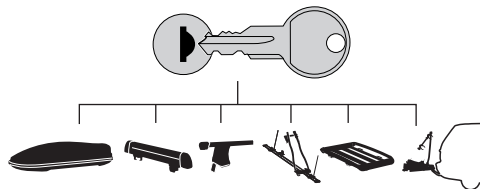

한국어 번갈아 가며 조이십시오.

日本語 交互に締め付けてください。

ไทย ชั้้นในแบบสลับ

6

480R/754

480

THULE
SWEDEN
**ONE
KEY
SYSTEM**

- 544 (x4)
- 596 (x6)
- 588 (x8)
- NA 510 (x10)
- EUR 452 (x12)
- ASIA