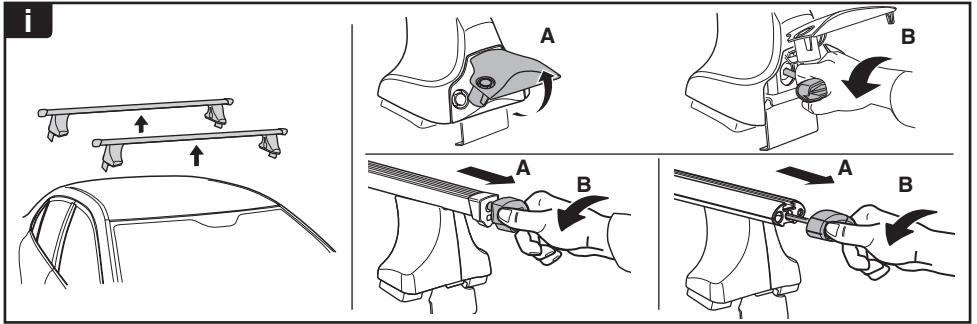

한국어 번갈아 가며 조이십시오.

日本語 交互に締め付けてください。

ไทย ชั้้นในแบบสลับ

6

480R/754

480

THULE
SWEDEN
**ONE
KEY
SYSTEM**

- 544 (x4)
- 596 (x6)
- 588 (x8)
- NA 510 (x10)
- EUR 452 (x12)
- ASIA