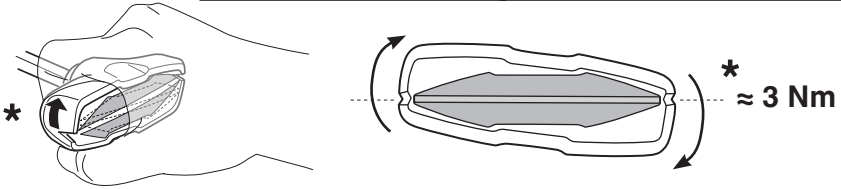

한국어 번갈아 가며 조이십시오.

日本語 交互に締め付けてください。

ไทย ชั้้นในแบบสลับ

6

480R/754

480

THULE
SWEDEN
**ONE
KEY
SYSTEM**

- 544 (x4)
- 596 (x6)
- 588 (x8)
- NA 510 (x10)
- EUR 452 (x12)
- ASIA