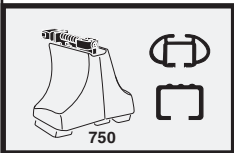

한국어 번갈아 가며 조이십시오.

日本語 交互に締め付けてください。

ไทย ชั้้นในแบบสลับ

6

480R/754

480

THULE
SWEDEN
**ONE
KEY
SYSTEM**

- 544 (x4)
- 596 (x6)
- 588 (x8)
- NA 510 (x10)
- EUR 452 (x12)
- ASIA