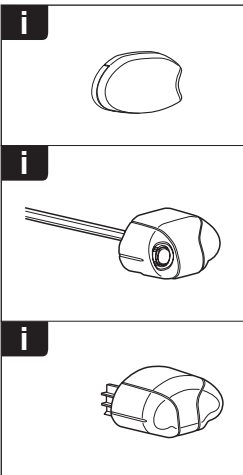

한국어 번갈아 가며 조이십시오.

日本語 交互に締め付けてください。

ไทย ชั้้นในแบบสลับ

6

480R/754

480

THULE
SWEDEN
**ONE
KEY
SYSTEM**

- 544 (x4)
- 596 (x6)
- 588 (x8)
- NA 510 (x10)
- EUR 452 (x12)
- ASIA