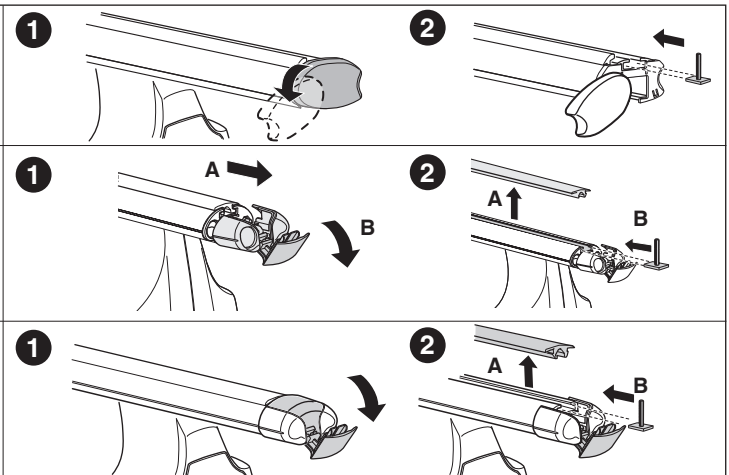

한국어 번갈아 가며 조이십시오.

日本語 交互に締め付けてください。

ไทย ชั้้นในแบบสลับ

6

480R/754

480

THULE
SWEDEN
**ONE
KEY
SYSTEM**

- 544 (x4)
- 596 (x6)
- 588 (x8)
- NA 510 (x10)
- EUR 452 (x12)
- ASIA