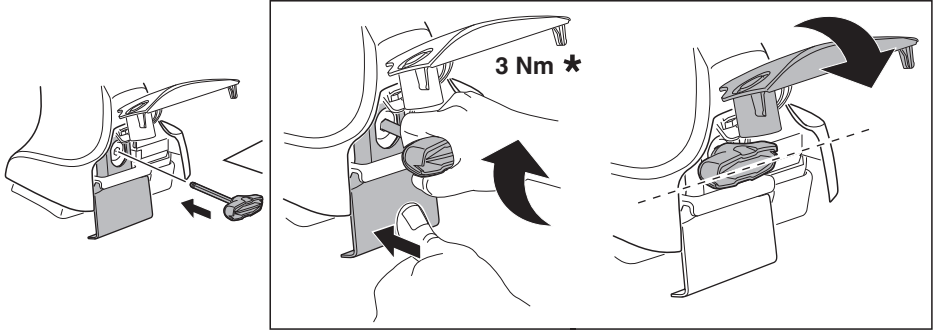

한국어 번갈아 가며 조이십시오.

日本語 交互に締め付けてください。

ไทย ชั้้นในแบบสลับ

6

480R/754

480

THULE
SWEDEN
**ONE
KEY
SYSTEM**

- 544 (x4)
- 596 (x6)
- 588 (x8)
- NA 510 (x10)
- EUR 452 (x12)
- ASIA