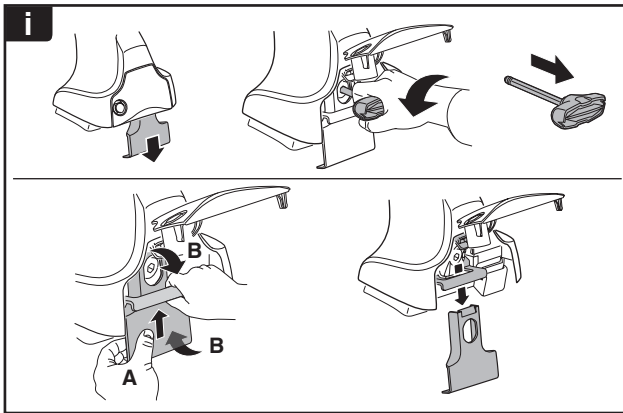

한국어 번갈아 가며 조이십시오.

日本語 交互に締め付けてください。

ไทย ชั้้นในแบบสลับ

6

480R/754

480

THULE
SWEDEN
**ONE
KEY
SYSTEM**

- 544 (x4)
- 596 (x6)
- 588 (x8)
- NA 510 (x10)
- EUR 452 (x12)
- ASIA