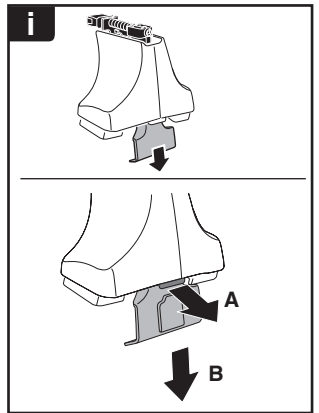

한국어 번갈아 가며 조이십시오.

日本語 交互に締め付けてください。

ไทย ชั้้นในแบบสลับ

6

480R/754

480

THULE
SWEDEN
**ONE
KEY
SYSTEM**

- 544 (x4)
- 596 (x6)
- 588 (x8)
- NA 510 (x10)
- EUR 452 (x12)
- ASIA