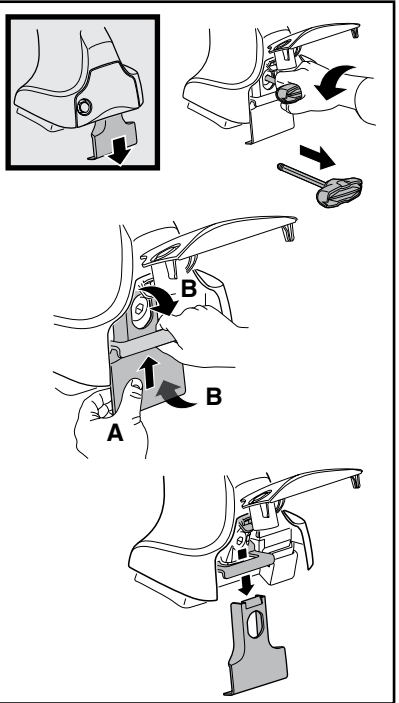

中文 交替拧紧

한국어 번갈아 가며 조이십시오.

日本語 交互に締め付けてください。

ไทย ชันในแบบสลับ

8

x1
17 mm

THULE
SWEDEN
**ONE
KEY
SYSTEM**

		(x4)
		(x6)
		(x8)
NA		(x10)
EUR		(x12)
ASIA		