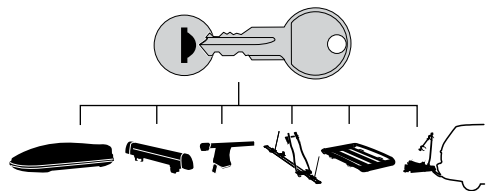

中文 交替拧紧

한국어 번갈아 가며 조이십시오.

日本語 交互に締め付けてください。

ไทย ชันในแบบสลับ

8

x1
17 mm

THULE
SWEDEN
**ONE
KEY
SYSTEM**

		(x4)
		(x6)
		(x8)
NA		(x10)
EUR		(x12)
ASIA		