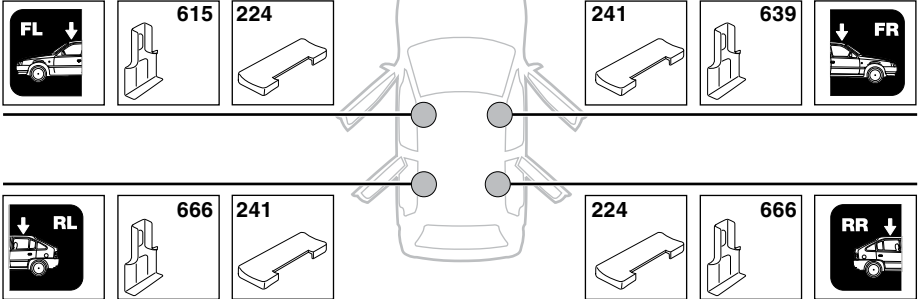

480 Traverse

(North America)

	X inch	X mm
HYUNDAI Grandeur , 4-dr Sedan, 05-10	41 ⁵/₈ "	1056 mm
HYUNDAI Azera , 4-dr Sedan, *06-11	41 ⁵/₈ "	1056 mm

	Y inch	Y mm
HYUNDAI Grandeur , 4-dr Sedan, 05-10	41 ¹/₈ "	1046 mm
HYUNDAI Azera , 4-dr Sedan, *06-11	41 ¹/₈ "	1046 mm

4

5**HYUNDAI Grandeur, 4-dr Sedan, 05-10****HYUNDAI Azera, 4-dr Sedan, *06-11**

6

	X mm	Y mm	X inch	Y inch
HYUNDAI Grandeur, 4-dr Sedan, 05-10	240 mm	660 mm	9 1/2"	26"
HYUNDAI Azera, 4-dr Sedan, *06-11	240 mm	660 mm	9 1/2"	26"