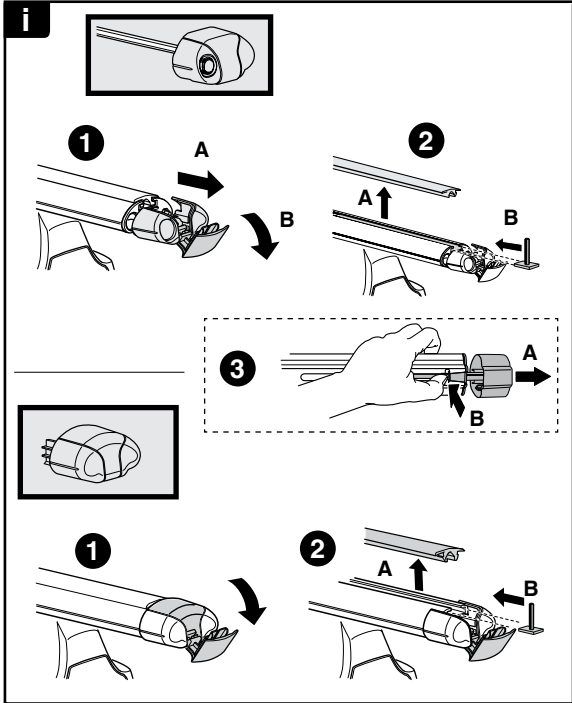

中文 交替拧紧

한국어 번갈아 가며 조이십시오.

日本語 交互に締め付けてください。

ไทย ชันในแบบสลับ

8

x1
17 mm

THULE
SWEDEN
**ONE
KEY
SYSTEM**

		(x4)
		(x6)
		(x8)
NA		(x10)
EUR		(x12)
ASIA		