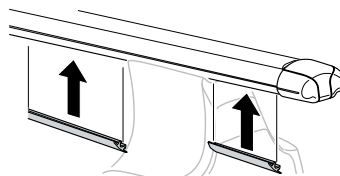

中文 交替拧紧

한국어 번갈아 가며 조이십시오.

日本語 交互に締め付けてください。

ไทย ชันในแบบสลับ

8

x1
17 mm

THULE
SWEDEN
**ONE
KEY
SYSTEM**

		(x4)
		(x6)
		(x8)
NA		(x10)
EUR		(x12)
ASIA		