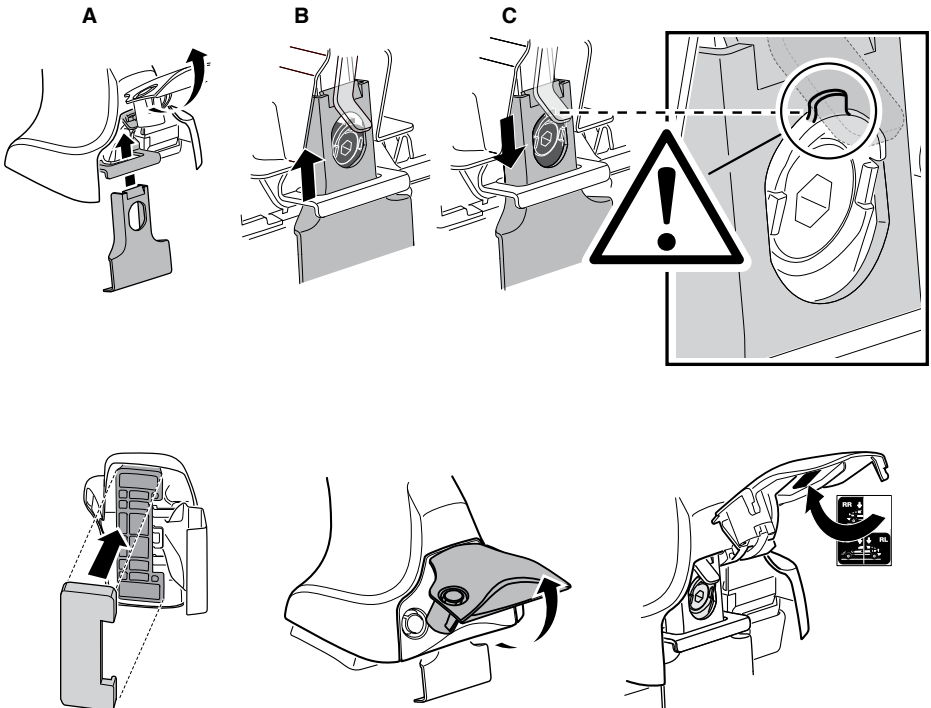

5

HYUNDAI Grandeur, 4-dr Sedan, 05-10

HYUNDAI Azera, 4-dr Sedan, *06-11