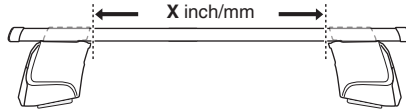

2

| | X |
|---|-----------|
| FORD Fiesta, 3-dr Hatchback, 08– | 34 |
| FORD Fiesta, 5-dr Hatchback, 08– | 33 |

1

2

| | Y |
|---|-------------|
| FORD Fiesta, 3-dr Hatchback, 08– | 29,5 |
| FORD Fiesta, 5-dr Hatchback, 08– | 30 |

480R

480

1

2

| | X inch | X mm |
|---|-------------|---------------|
| FORD Fiesta, 3-dr Hatchback, 08– | 39 " | 991 mm |
| FORD Fiesta, 5-dr Hatchback, 08– | 39 " | 981 mm |

1

2

| | Y inch | Y mm |
|---|-----------------|---------------|
| FORD Fiesta, 3-dr Hatchback, 08– | 37 1/8 " | 946 mm |
| FORD Fiesta, 5-dr Hatchback, 08– | 37 1/2 " | 951 mm |

4**FORD Fiesta, 3-dr Hatchback, 08-****SRA****FORD Fiesta, 5-dr Hatchback, 08-**

5

| | X mm | Y mm | X inch | Y inch |
|----------------------------------|--------|--------|----------------------------------|----------------------------------|
| FORD Fiesta, 3-dr Hatchback, 08- | 250 mm | 650 mm | 9 ⁷ / ₈ " | 25 ⁵ / ₈ " |
| FORD Fiesta, 5-dr Hatchback, 08- | 320 mm | 600 mm | 12 ⁵ / ₈ " | 23 ⁵ / ₈ " |