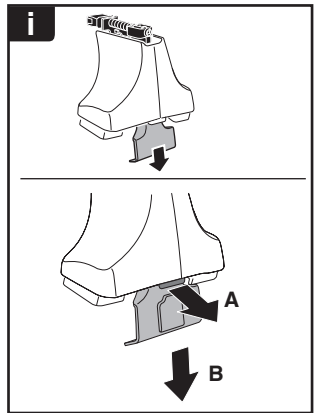

THULE
SWEDEN
**ONE
KEY
SYSTEM**

- 544 (x4)
- 596 (x6)
- 588 (x8)
- NA 510 (x10)
- EUR 452 (x12)
- ASIA

WW ▶ Thule Sweden AB, Box 69, 330 33 Hillerstorp, SWEDEN
NA ▶ Thule Inc., 42 Silvermine Road, Seymour, Connecticut 06483, USA

info@thule.com
customer.service@thule.com

www.thule.com