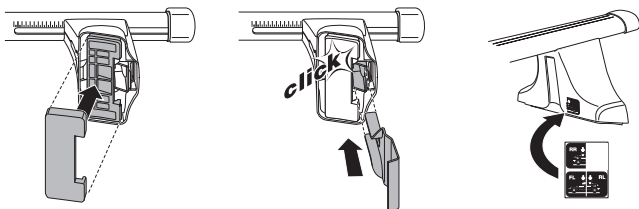

480R

480

1

2

| | X inch | X mm |
|---|-------------|---------------|
| FORD Fiesta, 3-dr Hatchback, 08– | 39 " | 991 mm |
| FORD Fiesta, 5-dr Hatchback, 08– | 39 " | 981 mm |

1

2

| | Y inch | Y mm |
|---|-----------------|---------------|
| FORD Fiesta, 3-dr Hatchback, 08– | 37 1/8 " | 946 mm |
| FORD Fiesta, 5-dr Hatchback, 08– | 37 1/2 " | 951 mm |

4**FORD Fiesta, 3-dr Hatchback, 08-****SRA****FORD Fiesta, 5-dr Hatchback, 08-**

5

| | X mm | Y mm | X inch | Y inch |
|----------------------------------|--------|--------|----------------------------------|----------------------------------|
| FORD Fiesta, 3-dr Hatchback, 08- | 250 mm | 650 mm | 9 ⁷ / ₈ " | 25 ⁵ / ₈ " |
| FORD Fiesta, 5-dr Hatchback, 08- | 320 mm | 600 mm | 12 ⁵ / ₈ " | 23 ⁵ / ₈ " |