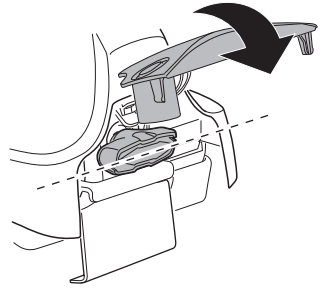

TR Dönüşümlü sıkın

中文 交替拧紧

한국어 번갈아 가며 조이십시오.

日本語 交互に締め付けてください。

ไทย ชั้้นในแบบสลับ

6

480R/754

480