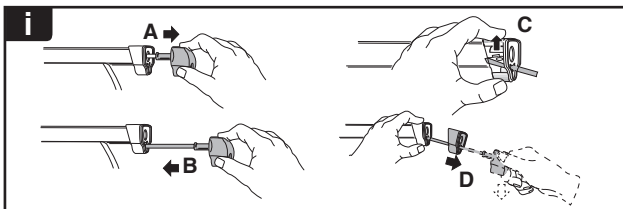

THULE
SWEDEN
**ONE
KEY
SYSTEM**

- 544 (x4)
- 596 (x6)
- 588 (x8)
- NA 510 (x10)
- EUR 452 (x12)
- ASIA

WW ▶ Thule Sweden AB, Box 69, 330 33 Hillerstorp, SWEDEN
NA ▶ Thule Inc., 42 Silvermine Road, Seymour, Connecticut 06483, USA

info@thule.com
customer.service@thule.com

www.thule.com