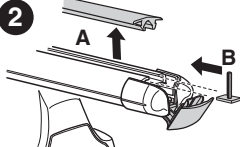

6

480R/754

480

750

i

1

2

i

1

2

i

1

2