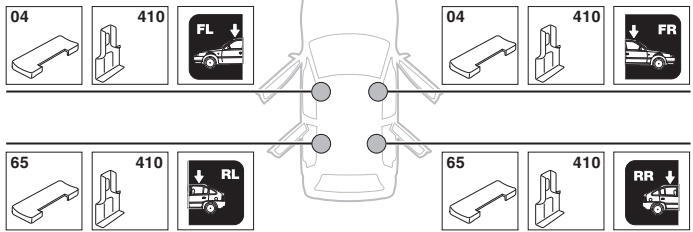

FORD Fiesta, 5-dr Hatchback, 08-