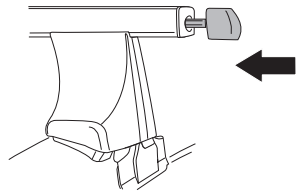

6

480R/754

480

750

i

1

2

i

1

2

i

1

2