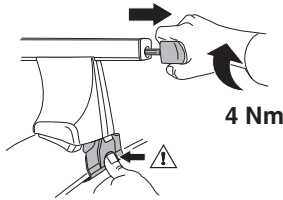

6

480R/754

480

750

i

1

2

i

1

2

i

1

2