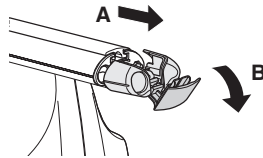

6

480R/754

480

750

i

1

2

i

1

2

i

1

2