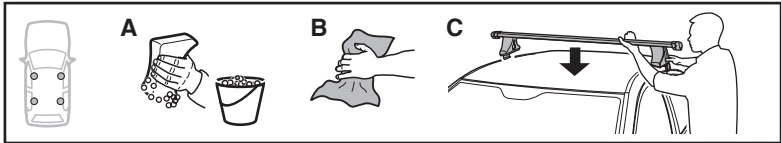

5

	X mm	Y mm	X inch	Y inch
FORD Fiesta, 3-dr Hatchback, 08-	250 mm	650 mm	9 ⁷/₈ "	25 ⁵/₈ "
FORD Fiesta, 5-dr Hatchback, 08-	320 mm	600 mm	12 ⁵/₈ "	23 ⁵/₈ "