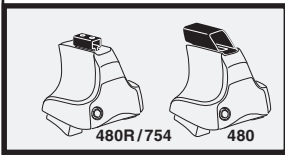

480R

480

1

2

| | X inch | X mm |
|---|-------------|---------------|
| FORD Fiesta, 3-dr Hatchback, 08– | 39 " | 991 mm |
| FORD Fiesta, 5-dr Hatchback, 08– | 39 " | 981 mm |

1

2

| | Y inch | Y mm |
|---|-----------------|---------------|
| FORD Fiesta, 3-dr Hatchback, 08– | 37 1/8 " | 946 mm |
| FORD Fiesta, 5-dr Hatchback, 08– | 37 1/2 " | 951 mm |

4**FORD Fiesta, 3-dr Hatchback, 08-****SRA****FORD Fiesta, 5-dr Hatchback, 08-**

5

| | X mm | Y mm | X inch | Y inch |
|----------------------------------|--------|--------|----------------------------------|----------------------------------|
| FORD Fiesta, 3-dr Hatchback, 08- | 250 mm | 650 mm | 9 ⁷ / ₈ " | 25 ⁵ / ₈ " |
| FORD Fiesta, 5-dr Hatchback, 08- | 320 mm | 600 mm | 12 ⁵ / ₈ " | 23 ⁵ / ₈ " |