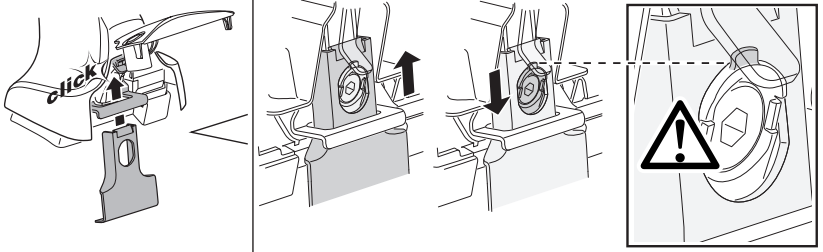

FORD Fiesta, 5-dr Hatchback, 08-