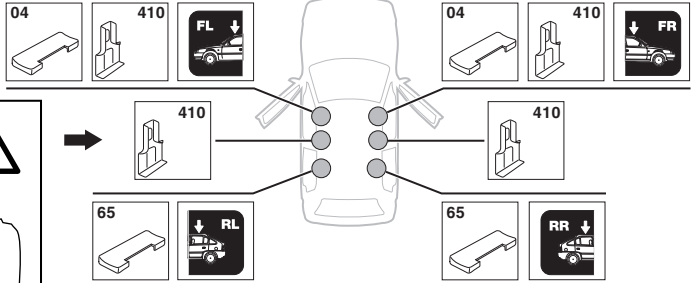

4

FORD Fiesta, 3-dr Hatchback, 08-