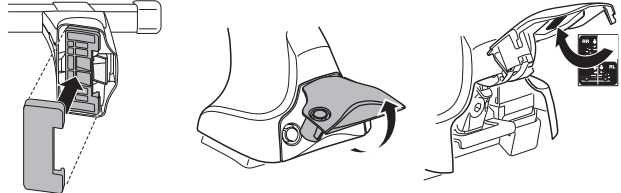

FORD Fiesta, 5-dr Hatchback, 08-