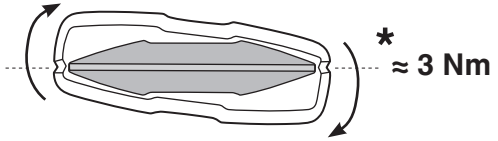

TR Dönüşümlü sıkın

中文 交替拧紧

한국어 번갈아 가며 조이십시오.

日本語 交互に締め付けてください。

ไทย ชั้้นในแบบสลับ

6

480R/754

480