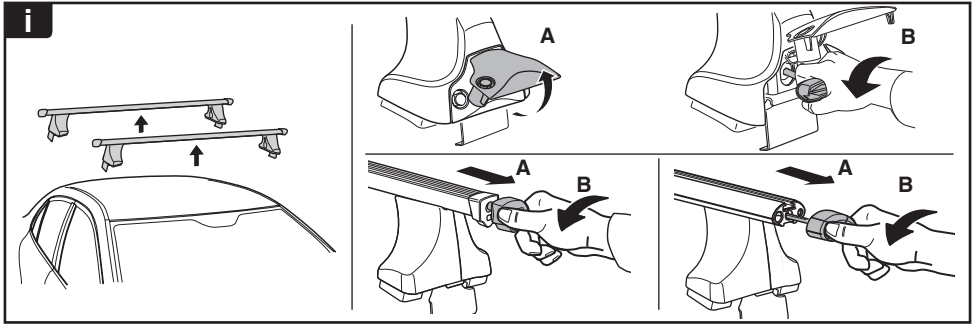

THULE
SWEDEN
**ONE
KEY
SYSTEM**

- 544 (x4)
- 596 (x6)
- 588 (x8)
- NA 510 (x10)
- EUR 452 (x12)
- ASIA

WW ▶ Thule Sweden AB, Box 69, 330 33 Hillerstorp, SWEDEN
NA ▶ Thule Inc., 42 Silvermine Road, Seymour, Connecticut 06483, USA

info@thule.com
customer.service@thule.com

www.thule.com