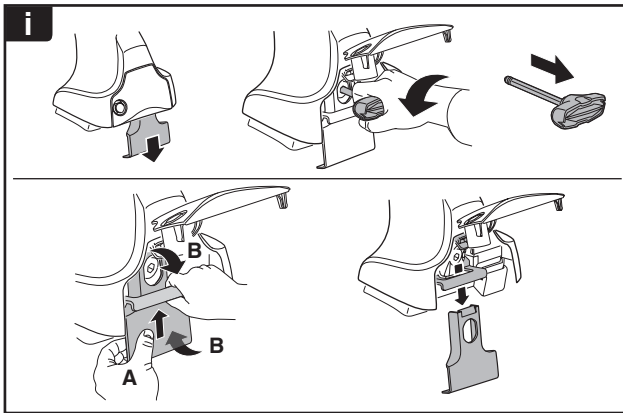

THULE
SWEDEN
**ONE
KEY
SYSTEM**

- 544 (x4)
- 596 (x6)
- 588 (x8)
- NA 510 (x10)
- EUR 452 (x12)
- ASIA

WW ▶ Thule Sweden AB, Box 69, 330 33 Hillerstorp, SWEDEN
NA ▶ Thule Inc., 42 Silvermine Road, Seymour, Connecticut 06483, USA

info@thule.com
customer.service@thule.com

www.thule.com