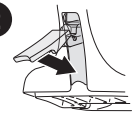

480R

480

1

2

| | X inch | X mm |
|---|-------------|---------------|
| FORD Fiesta, 3-dr Hatchback, 08– | 39 " | 991 mm |
| FORD Fiesta, 5-dr Hatchback, 08– | 39 " | 981 mm |

1

2

| | Y inch | Y mm |
|---|-----------------|---------------|
| FORD Fiesta, 3-dr Hatchback, 08– | 37 1/8 " | 946 mm |
| FORD Fiesta, 5-dr Hatchback, 08– | 37 1/2 " | 951 mm |

4**FORD Fiesta, 3-dr Hatchback, 08-****SRA****FORD Fiesta, 5-dr Hatchback, 08-**

5

| | X mm | Y mm | X inch | Y inch |
|----------------------------------|--------|--------|----------------------------------|----------------------------------|
| FORD Fiesta, 3-dr Hatchback, 08- | 250 mm | 650 mm | 9 ⁷ / ₈ " | 25 ⁵ / ₈ " |
| FORD Fiesta, 5-dr Hatchback, 08- | 320 mm | 600 mm | 12 ⁵ / ₈ " | 23 ⁵ / ₈ " |