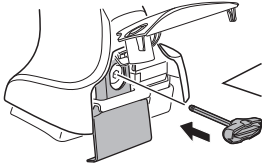

TR Dönüşümlü sıkın

中文 交替拧紧

한국어 번갈아 가며 조이십시오.

日本語 交互に締め付けてください。

ไทย ชั้้นในแบบสลับ

6

480R/754

480