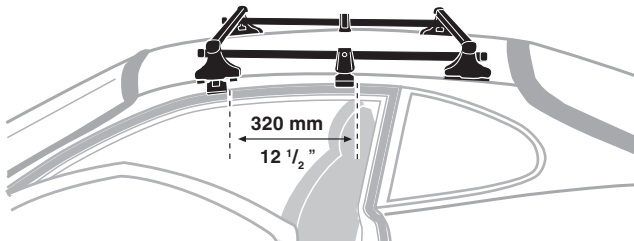

GB/US Tighten alternately

D Die Schrauben abwechselnd anziehen

F Serrer alternativement chaque côté

NL Afwisselend aan de linker- en de rechterkant aandraaien

I Alternare il serraggio delle viti

E Serrare alternativamente

PT Aperte alternadamente

S Dra åt växelvis

FIN Kierrä vuorotellen

EST Pinguldage vaheldumisi

LAT Pielvelciēt pamīšus

LIT Užsukinėkite pakaitomis

PL Śruby dokręcaj naprzemiennie

RU Затягивайте попеременно

CZ Pokręťta bagażníka dokręcaj dokręcaj naprzemiennie.

SK Doťahujte striedavo

SLO Privijajte izmenično.

HR Naizmjenično zategnite

HU Egymástól függetlenül szorítandó

GR Σφιγγετε εναλλάξ

TR Dönüşümlü sıkın

中文 交替拧紧

한국어 번갈아 가며 조이십시오.

日本語 交互に締め付けてください。

ไทย ชั้้นในแบบสลับ