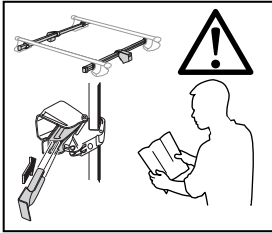

4

FORD Fiesta, 3-dr Hatchback, 08-

SRA

FORD Fiesta, 5-dr Hatchback, 08-