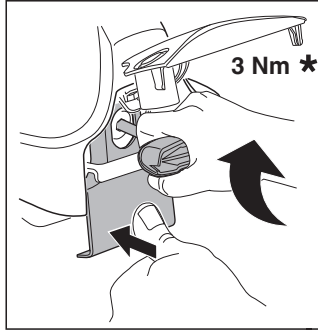

TR Dönüşümlü sıkın

中文 交替拧紧

한국어 번갈아 가며 조이십시오.

日本語 交互に締め付けてください。

ไทย ชั้้นในแบบสลับ

6

480R/754

480