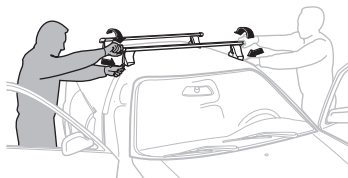

FORD Fiesta, 3-dr Hatchback, 08-

GB/US Tighten alternately

D Die Schrauben abwechselnd anziehen

F Serrer alternativement chaque côté

NL Afwisselend aan de linker- en de rechterkant aandraaien

I Alternare il serraggio delle viti