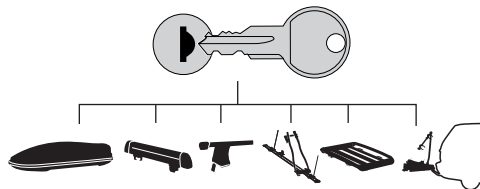

THULE
SWEDEN
**ONE
KEY
SYSTEM**

- 544 (x4)
- 596 (x6)
- 588 (x8)
- NA 510 (x10)
- EUR 452 (x12)
- ASIA