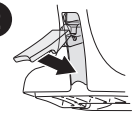

480R

480

1

2

| | X inch | X mm |
|---|-------------|---------------|
| FORD Fiesta, 3-dr Hatchback, 08– | 39 " | 991 mm |
| FORD Fiesta, 5-dr Hatchback, 08– | 39 " | 981 mm |

1

2

| | Y inch | Y mm |
|---|-----------------|---------------|
| FORD Fiesta, 3-dr Hatchback, 08– | 37 1/8 " | 946 mm |
| FORD Fiesta, 5-dr Hatchback, 08– | 37 1/2 " | 951 mm |

4**FORD Fiesta, 3-dr Hatchback, 08-****SRA****FORD Fiesta, 5-dr Hatchback, 08-**

5

| | X mm | Y mm | X inch | Y inch |
|----------------------------------|--------|--------|----------------------------------|----------------------------------|
| FORD Fiesta, 3-dr Hatchback, 08- | 250 mm | 650 mm | 9 ⁷ / ₈ " | 25 ⁵ / ₈ " |
| FORD Fiesta, 5-dr Hatchback, 08- | 320 mm | 600 mm | 12 ⁵ / ₈ " | 23 ⁵ / ₈ " |