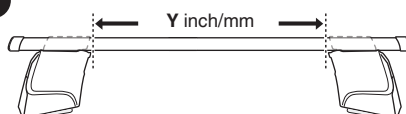

2

| | X |
|---|-----------|
| FORD Fiesta, 3-dr Hatchback, 08– | 34 |
| FORD Fiesta, 5-dr Hatchback, 08– | 33 |

1

2

| | Y |
|---|-------------|
| FORD Fiesta, 3-dr Hatchback, 08– | 29,5 |
| FORD Fiesta, 5-dr Hatchback, 08– | 30 |

480R

480

1

2

| | X inch | X mm |
|---|-------------|---------------|
| FORD Fiesta, 3-dr Hatchback, 08– | 39 " | 991 mm |
| FORD Fiesta, 5-dr Hatchback, 08– | 39 " | 981 mm |

1

2

| | Y inch | Y mm |
|---|-----------------|---------------|
| FORD Fiesta, 3-dr Hatchback, 08– | 37 1/8 " | 946 mm |
| FORD Fiesta, 5-dr Hatchback, 08– | 37 1/2 " | 951 mm |

4**FORD Fiesta, 3-dr Hatchback, 08-****SRA****FORD Fiesta, 5-dr Hatchback, 08-**

5

| | X mm | Y mm | X inch | Y inch |
|----------------------------------|--------|--------|----------------------------------|----------------------------------|
| FORD Fiesta, 3-dr Hatchback, 08- | 250 mm | 650 mm | 9 ⁷ / ₈ " | 25 ⁵ / ₈ " |
| FORD Fiesta, 5-dr Hatchback, 08- | 320 mm | 600 mm | 12 ⁵ / ₈ " | 23 ⁵ / ₈ " |