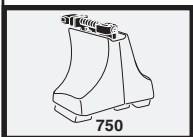

2

| | X |
|---|-----------|
| FORD Fiesta, 3-dr Hatchback, 08– | 34 |
| FORD Fiesta, 5-dr Hatchback, 08– | 33 |

1

2

| | Y |
|---|-------------|
| FORD Fiesta, 3-dr Hatchback, 08– | 29,5 |
| FORD Fiesta, 5-dr Hatchback, 08– | 30 |

480R

480

1

2

| | X inch | X mm |
|---|-------------|---------------|
| FORD Fiesta, 3-dr Hatchback, 08– | 39 " | 991 mm |
| FORD Fiesta, 5-dr Hatchback, 08– | 39 " | 981 mm |

1

2

| | Y inch | Y mm |
|---|-----------------|---------------|
| FORD Fiesta, 3-dr Hatchback, 08– | 37 1/8 " | 946 mm |
| FORD Fiesta, 5-dr Hatchback, 08– | 37 1/2 " | 951 mm |

4**FORD Fiesta, 3-dr Hatchback, 08-****SRA****FORD Fiesta, 5-dr Hatchback, 08-**

5

| | X mm | Y mm | X inch | Y inch |
|----------------------------------|--------|--------|----------------------------------|----------------------------------|
| FORD Fiesta, 3-dr Hatchback, 08- | 250 mm | 650 mm | 9 ⁷ / ₈ " | 25 ⁵ / ₈ " |
| FORD Fiesta, 5-dr Hatchback, 08- | 320 mm | 600 mm | 12 ⁵ / ₈ " | 23 ⁵ / ₈ " |