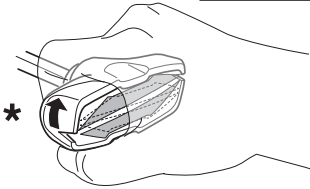

TR Dönüşümlü sıkın

中文 交替拧紧

한국어 번갈아 가며 조이십시오.

日本語 交互に締め付けてください。

ไทย ชั้้นในแบบสลับ

6

480R/754

480