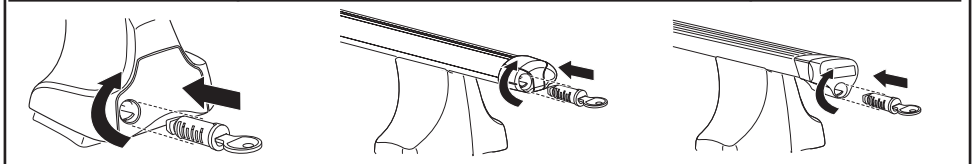

1

2

THULE
SWEDEN
**ONE
KEY
SYSTEM**

- 544 (x4)
- 596 (x6)
- 588 (x8)
- NA 510 (x10)
- EUR 452 (x12)
- ASIA

WW ▶ Thule Sweden AB, Box 69, 330 33 Hillerstorp, SWEDEN
NA ▶ Thule Inc., 42 Silvermine Road, Seymour, Connecticut 06483, USA