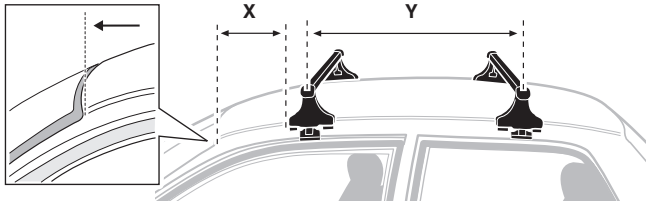

480R

480

1

2

| | X inch | X mm |
|---|-------------|---------------|
| FORD Fiesta, 3-dr Hatchback, 08– | 39 " | 991 mm |
| FORD Fiesta, 5-dr Hatchback, 08– | 39 " | 981 mm |

1

2

| | Y inch | Y mm |
|---|-----------------|---------------|
| FORD Fiesta, 3-dr Hatchback, 08– | 37 1/8 " | 946 mm |
| FORD Fiesta, 5-dr Hatchback, 08– | 37 1/2 " | 951 mm |

4**FORD Fiesta, 3-dr Hatchback, 08-****SRA****FORD Fiesta, 5-dr Hatchback, 08-**

5

| | X mm | Y mm | X inch | Y inch |
|----------------------------------|--------|--------|----------------------------------|----------------------------------|
| FORD Fiesta, 3-dr Hatchback, 08- | 250 mm | 650 mm | 9 ⁷ / ₈ " | 25 ⁵ / ₈ " |
| FORD Fiesta, 5-dr Hatchback, 08- | 320 mm | 600 mm | 12 ⁵ / ₈ " | 23 ⁵ / ₈ " |