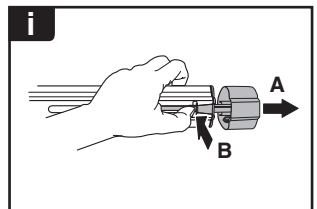

THULE
SWEDEN
**ONE
KEY
SYSTEM**

- 544 (x4)
- 596 (x6)
- 588 (x8)
- NA 510 (x10)
- EUR 452 (x12)
- ASIA

WW ▶ Thule Sweden AB, Box 69, 330 33 Hillerstorp, SWEDEN
NA ▶ Thule Inc., 42 Silvermine Road, Seymour, Connecticut 06483, USA

info@thule.com
customer.service@thule.com

www.thule.com