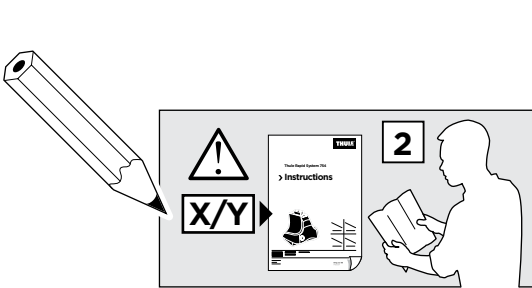

ISO 11154-E

141571

C.20120524
519-1571-03

Bring your life

thule.com

1

	X (scale)	X (mm)	X (inch)
Audi A5 , 2-dr Coupé, 07- / *08-	39	1041	41"
Audi S5 , 2-dr Coupé, *08-	39	1041	41"
Audi A5 Sportback , 5-dr Hatchback, 09- / *10-	39	1041	41"
Audi S5 Sportback , 5-dr Hatchback, *10-	39	1041	41"