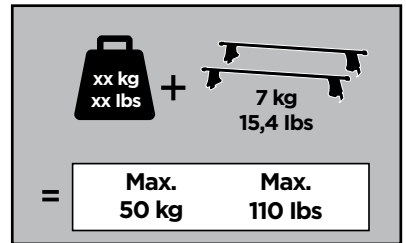

ISO 11154-E

141571

C.20120524
519-1571-03

Bring your life

thule.com

1

	X (scale)	X (mm)	X (inch)
Audi A5 , 2-dr Coupé, 07- / *08-	39	1041	41"
Audi S5 , 2-dr Coupé, *08-	39	1041	41"
Audi A5 Sportback , 5-dr Hatchback, 09- / *10-	39	1041	41"
Audi S5 Sportback , 5-dr Hatchback, *10-	39	1041	41"

	Y (scale)	Y (mm)	Y (inch)
Audi A5 , 2-dr Coupé, 07- / *08-	36	1011	39 3/4"
Audi S5 , 2-dr Coupé, *08-	36	1011	39 3/4"
Audi A5 Sportback , 5-dr Hatchback, 09- / *10-	37	1021	40 1/4"
Audi S5 Sportback , 5-dr Hatchback, *10-	37	1021	40 1/4"