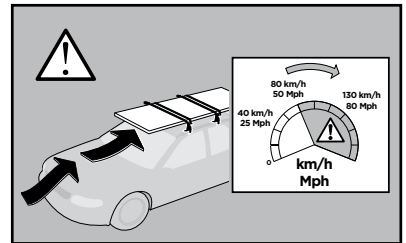

ISO 11154-E

141571

C.20120524
519-1571-03

Bring your life

thule.com

1

	X (scale)	X (mm)	X (inch)
Audi A5 , 2-dr Coupé, 07- / *08-	39	1041	41"
Audi S5 , 2-dr Coupé, *08-	39	1041	41"
Audi A5 Sportback , 5-dr Hatchback, 09- / *10-	39	1041	41"
Audi S5 Sportback , 5-dr Hatchback, *10-	39	1041	41"