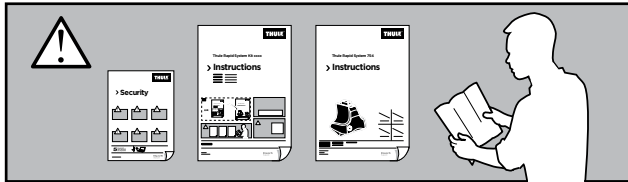

Thule Rapid System Kit 1591

> Instructions

AUDI A6, 4-dr Sedan, 04-10 / *05-11

AUDI S6, 4-dr Sedan, *05-11

*North America

ISO 11154-E

141591

C.20120524
519-1591-02