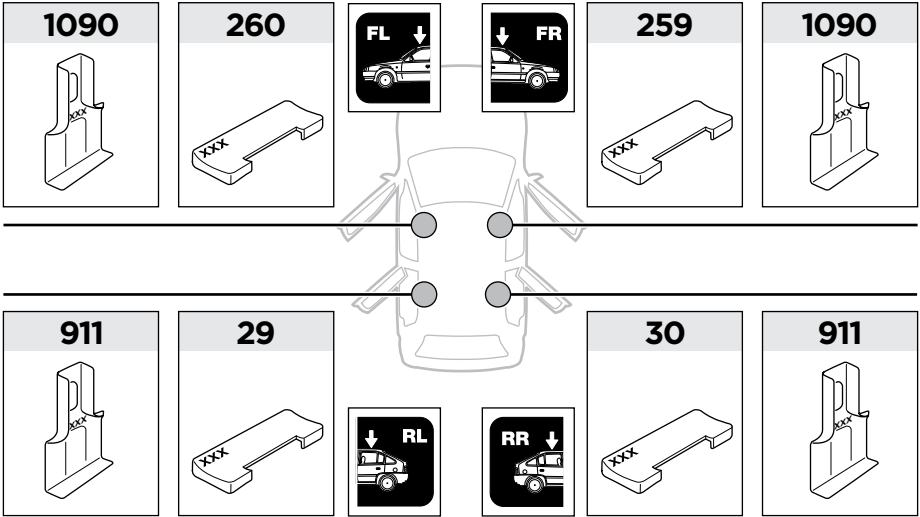

Bring your life

thule.com

29 x1

30 x1

259 x1

260 x1

911 x2

1090 x2

x1

x1

1

	X (scale)	X (mm)	X (inch)
AUDI A6 , 4-dr Sedan, 04-10 / *05-11	36	1011	39 ³ / ₄
AUDI S6 , 4-dr Sedan, *05-11	36	1011	39 ³ / ₄

	Y (scale)	Y (mm)	Y (inch)
AUDI A6 , 4-dr Sedan, 04-10 / *05-11	36	1011	39 ³ / ₄
AUDI S6 , 4-dr Sedan, *05-11	36	1011	39 ³ / ₄

2

AUDI A6, 4-dr Sedan, 04-10 / *05-11

AUDI S6, 4-dr Sedan, *05-11

3

	W (mm)	Z (mm)	W (inch)	Z (inch)
AUDI A6 , 4-dr Sedan, 04-10 / *05-11	215	790	8 1/2	31 1/8
AUDI S6 , 4-dr Sedan, *05-11	215	790	8 1/2	31 1/8