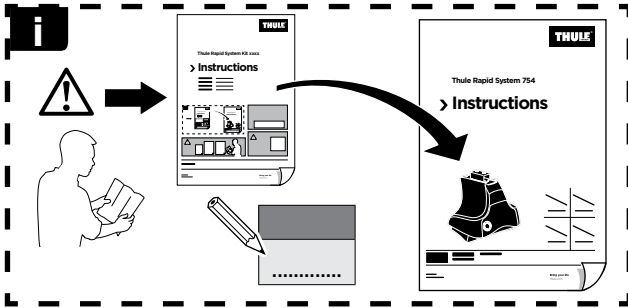

Thule Rapid System Kit 1591

> Instructions

AUDI A6, 4-dr Sedan, 04-10 / *05-11

AUDI S6, 4-dr Sedan, *05-11

*North America

ISO 11154-E

141591

C.20120524
519-1591-02