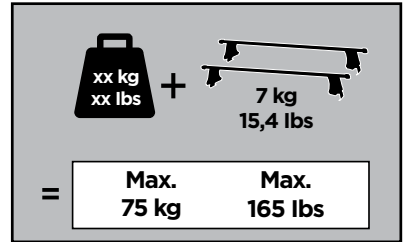

Thule Rapid System Kit 1591

> Instructions

AUDI A6, 4-dr Sedan, 04-10 / *05-11

AUDI S6, 4-dr Sedan, *05-11

*North America

ISO 11154-E

141591

C.20120524
519-1591-02

Bring your life

thule.com

29 x1

30 x1

259 x1

260 x1

911 x2

1090 x2

x1

x1

1

	X (scale)	X (mm)	X (inch)
AUDI A6, 4-dr Sedan, 04-10 / *05-11	36	1011	39 ³/₄
AUDI S6, 4-dr Sedan, *05-11	36	1011	39 ³/₄