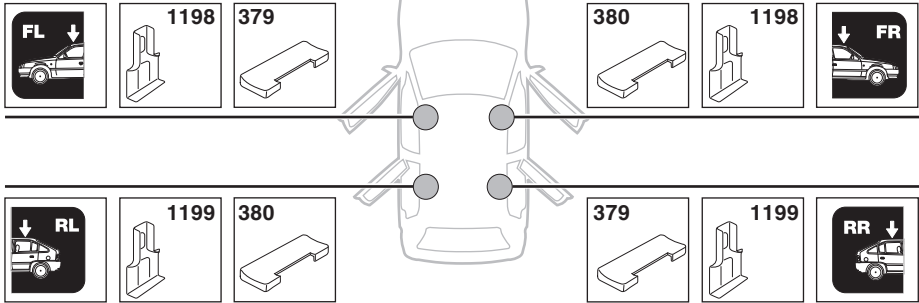

4

5

HYUNDAI Accent, 4-dr Sedan, 11- / *12-

HYUNDAI i25, 4-dr Sedan, 11-

HYUNDAI Solaris, 4-dr Sedan, 11-

HYUNDAI Verna, 4-dr Sedan, 11-

6

	X mm	Y mm	X inch	Y inch
HYUNDAI Accent , 4-dr Sedan, 11- / *12-	185 mm	690 mm	7 1/4"	27 1/8"
HYUNDAI i25 , 4-dr Sedan, 11-	185 mm	690 mm	7 1/4"	27 1/8"
HYUNDAI Solaris , 4-dr Sedan, 11-	185 mm	690 mm	7 1/4"	27 1/8"
HYUNDAI Verna , 4-dr Sedan, 11-	185 mm	690 mm	7 1/4"	27 1/8"