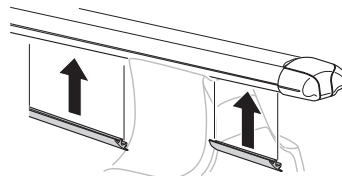

한국어 번갈아 가며 조이십시오.

日本語 交互に締め付けてください。

ไทย ชันในแบบสลับ

8

x1
17 mm

THULE
SWEDEN
**ONE
KEY
SYSTEM**

		(x4)
		(x6)
		(x8)
NA		(x10)
EUR		(x12)
ASIA		

WW ▶ Thule Sweden AB, Box 69, 330 33 Hillerstorp, SWEDEN
NA ▶ Thule Inc., 42 Silvermine Road, Seymour, Connecticut 06483, USA