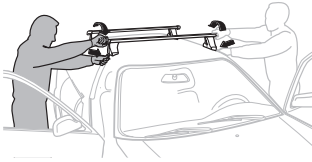

7

GB/US	Tighten alternately
D	Die Schrauben abwechselnd anziehen
F	Serrer alternativement chaque côté
NL	Afwisselend aan de linker- en de rechterkant aandraaien
I	Alternare il serraggio delle viti
E	Apretar alternativamente
PT	Aperte alternadamente
S	Dra åt växelvis
FIN	Kierrä vuorotellen
EST	Pinguldage vaheldumisi
LAT	Pielveiciet pamišus
LIT	Užsukinėkite pakaitomis
PL	Śruby dokręcaj naprzemiennie
RU	Загтягивайте попеременно