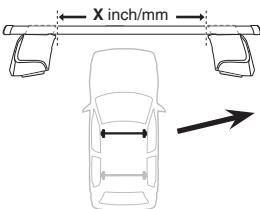

3

480R Rapid Traverse

480 Traverse

(North America)

	X inch	X mm
HYUNDAI Accent , 4-dr Sedan, 11- / *12-	39 ⁵ / ₈ "	1011 mm
HYUNDAI i25 , 4-dr Sedan, 11-	39 ⁵ / ₈ "	1011 mm
HYUNDAI Solaris , 4-dr Sedan, 11-	39 ⁵ / ₈ "	1011 mm
HYUNDAI Verna , 4-dr Sedan, 11-	39 ⁵ / ₈ "	1011 mm

	Y inch	Y mm
HYUNDAI Accent , 4-dr Sedan, 11- / *12-	39 ⁵ / ₈ "	1006 mm
HYUNDAI i25 , 4-dr Sedan, 11-	39 ⁵ / ₈ "	1006 mm
HYUNDAI Solaris , 4-dr Sedan, 11-	39 ⁵ / ₈ "	1006 mm
HYUNDAI Verna , 4-dr Sedan, 11-	39 ⁵ / ₈ "	1006 mm