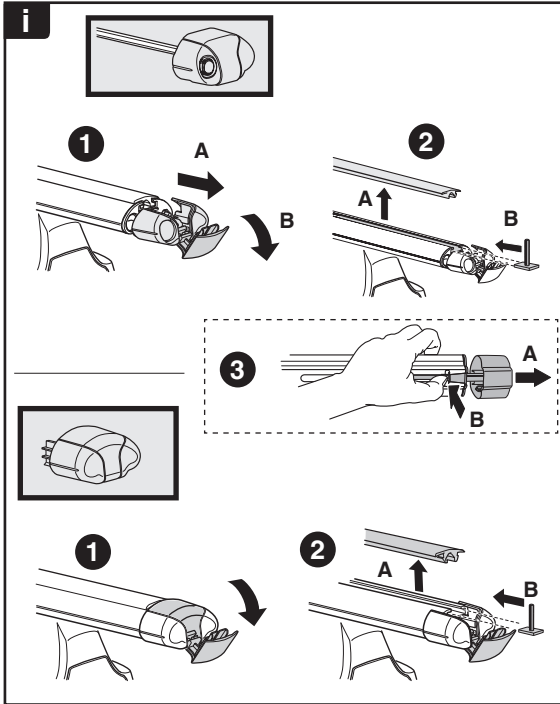

한국어 번갈아 가며 조이십시오.

日本語 交互に締め付けてください。

ไทย ชันในแบบสลับ

8

x1
17 mm

THULE
SWEDEN
**ONE
KEY
SYSTEM**

		(x4)
		(x6)
		(x8)
NA		(x10)
EUR		(x12)
ASIA		

WW ▶ Thule Sweden AB, Box 69, 330 33 Hillerstorp, SWEDEN
NA ▶ Thule Inc., 42 Silvermine Road, Seymour, Connecticut 06483, USA