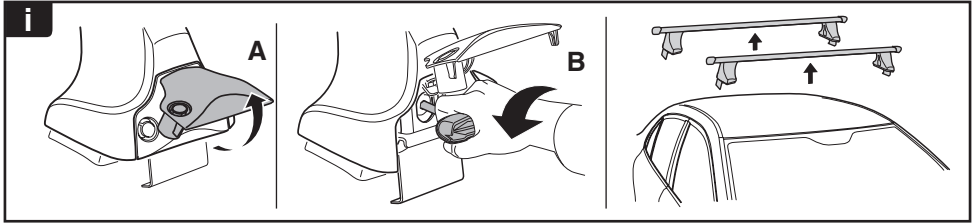

한국어 번갈아 가며 조이십시오.

日本語 交互に締め付けてください。

ไทย ชันในแบบสลับ

8

x1
17 mm

THULE
SWEDEN
**ONE
KEY
SYSTEM**

		(x4)
		(x6)
		(x8)
NA		(x10)
EUR		(x12)
ASIA		

WW ▶ Thule Sweden AB, Box 69, 330 33 Hillerstorp, SWEDEN
NA ▶ Thule Inc., 42 Silvermine Road, Seymour, Connecticut 06483, USA