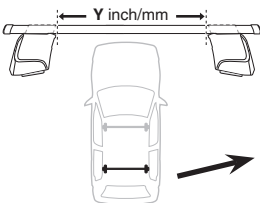

3

480R Rapid Traverse

480 Traverse

(North America)

	X inch	X mm
HYUNDAI Accent , 4-dr Sedan, 11- / *12-	39 ⁵ / ₈ "	1011 mm
HYUNDAI i25 , 4-dr Sedan, 11-	39 ⁵ / ₈ "	1011 mm
HYUNDAI Solaris , 4-dr Sedan, 11-	39 ⁵ / ₈ "	1011 mm
HYUNDAI Verna , 4-dr Sedan, 11-	39 ⁵ / ₈ "	1011 mm

	Y inch	Y mm
HYUNDAI Accent , 4-dr Sedan, 11- / *12-	39 ⁵ / ₈ "	1006 mm
HYUNDAI i25 , 4-dr Sedan, 11-	39 ⁵ / ₈ "	1006 mm
HYUNDAI Solaris , 4-dr Sedan, 11-	39 ⁵ / ₈ "	1006 mm
HYUNDAI Verna , 4-dr Sedan, 11-	39 ⁵ / ₈ "	1006 mm