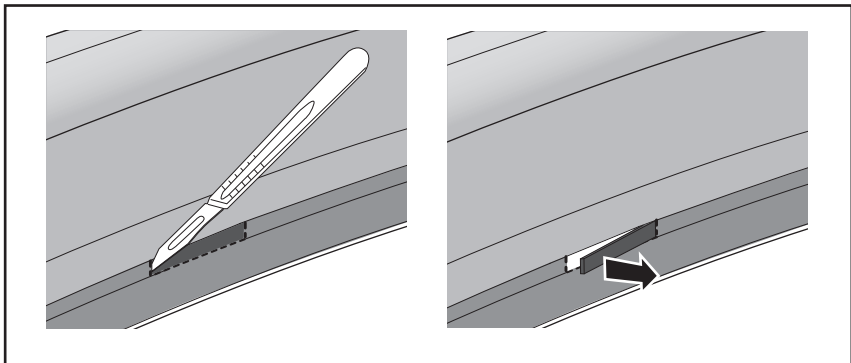

3

	W (mm)	Z (mm)	W (inch)	Z (inch)
MINI Cooper, 3-dr Hatchback, 02-06, 07-	400	680	15 ³/₄	26 ³/₄