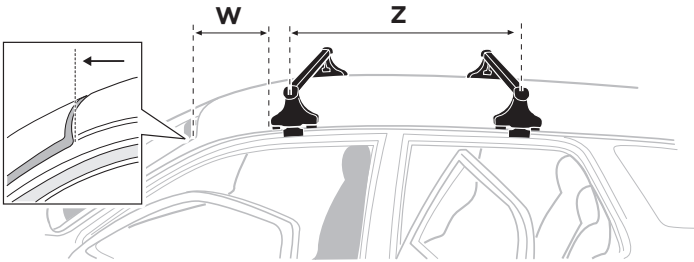

# 3

	W (mm)	Z (mm)	W (inch)	Z (inch)
MINI Cooper, 3-dr Hatchback, 02-06, 07-	400	680	15 <sup>3</sup> / <sub>4</sub>	26 <sup>3</sup> / <sub>4</sub>

**4**

	W (mm)	Z (mm)	W (inch)	Z (inch)
<b>MINI Cooper, 3-dr Hatchback, 02-06, 07-</b>	<b>330</b>	<b>680</b>	<b>13</b>	<b>26 3/4</b>