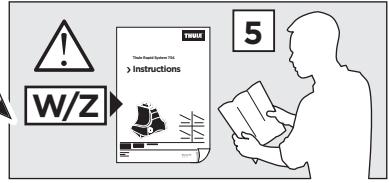

# 3

	W (mm)	Z (mm)	W (inch)	Z (inch)
MINI Cooper, 3-dr Hatchback, 02-06, 07-	400	680	15 <sup>3</sup> / <sub>4</sub>	26 <sup>3</sup> / <sub>4</sub>

**4**

	W (mm)	Z (mm)	W (inch)	Z (inch)
<b>MINI Cooper, 3-dr Hatchback, 02-06, 07-</b>	<b>330</b>	<b>680</b>	<b>13</b>	<b>26 3/4</b>