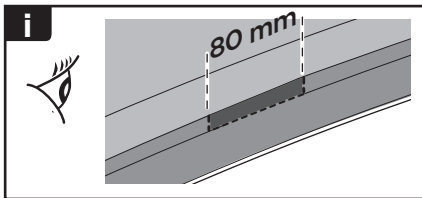

3

	W (mm)	Z (mm)	W (inch)	Z (inch)
MINI Cooper, 3-dr Hatchback, 02-06, 07-	400	680	15 ³/₄	26 ³/₄