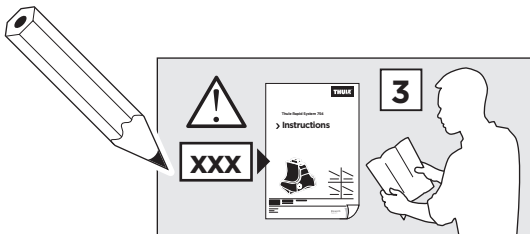

2

MINI Cooper, 3-dr Hatchback, 02-06, 07-