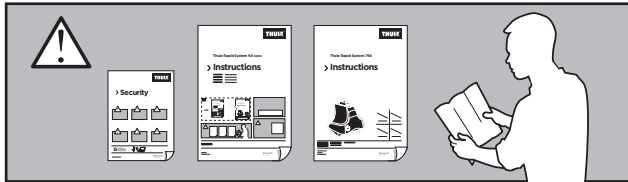

# > Instructions

MINI Cooper, 3-dr Hatchback, 02-06, 07-

	+			
xx kg xx lbs		7 kg 15,4 lbs		
=		<table border="1"> <tr> <td>Max. 50 kg</td> <td>Max. 110 lbs</td> </tr> </table>	Max. 50 kg	Max. 110 lbs
Max. 50 kg	Max. 110 lbs			