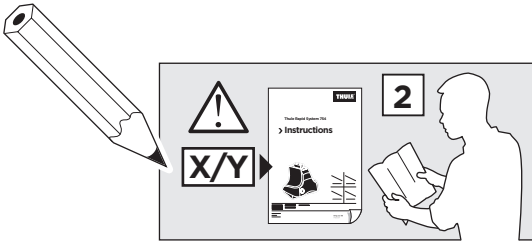

52306

x4

x1

x1

1

	X (scale)	X (mm)	X (inch)
<b>MINI Cooper</b> , 3-dr Hatchback, 02-06, 07-	<b>31</b>	<b>961</b>	<b>37 <sup>7</sup>/<sub>8</sub></b>

	Y (scale)	Y (mm)	Y (inch)
<b>MINI Cooper</b> , 3-dr Hatchback, 02-06, 07-	<b>31</b>	<b>961</b>	<b>37 <sup>7</sup>/<sub>8</sub></b>