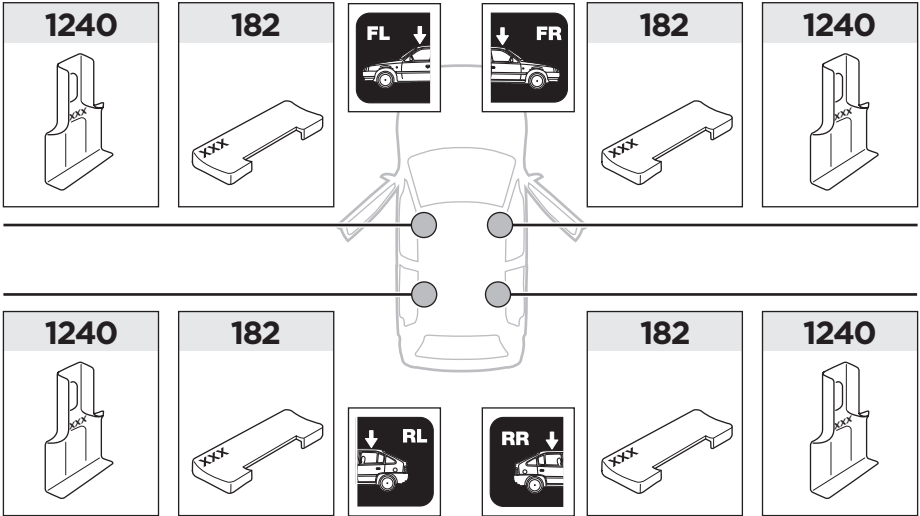

2

MINI Cooper, 3-dr Hatchback, 02-06, 07-