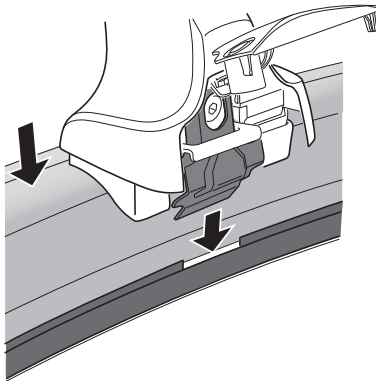

# 3

	W (mm)	Z (mm)	W (inch)	Z (inch)
MINI Cooper, 3-dr Hatchback, 02-06, 07-	400	680	15 <sup>3</sup> / <sub>4</sub>	26 <sup>3</sup> / <sub>4</sub>

**4**

	W (mm)	Z (mm)	W (inch)	Z (inch)
<b>MINI Cooper, 3-dr Hatchback, 02-06, 07-</b>	<b>330</b>	<b>680</b>	<b>13</b>	<b>26 3/4</b>