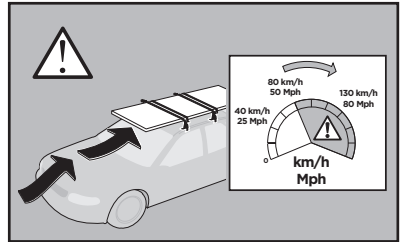

# > Instructions

MINI Cooper, 3-dr Hatchback, 02-06, 07-

	+			
xx kg xx lbs		7 kg 15,4 lbs		
=		<table border="1"> <tr> <td>Max. 50 kg</td> <td>Max. 110 lbs</td> </tr> </table>	Max. 50 kg	Max. 110 lbs
Max. 50 kg	Max. 110 lbs			