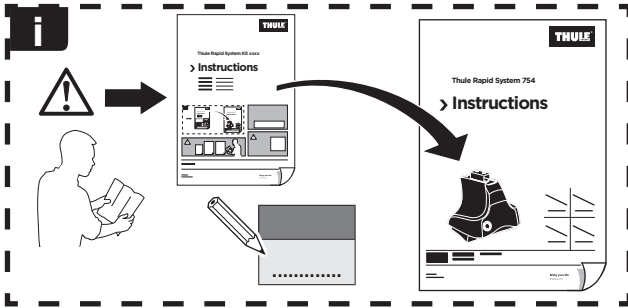

# > Instructions

MINI Cooper, 3-dr Hatchback, 02-06, 07-

	+			
xx kg xx lbs		7 kg 15,4 lbs		
=		<table border="1"> <tr> <td>Max. 50 kg</td> <td>Max. 110 lbs</td> </tr> </table>	Max. 50 kg	Max. 110 lbs
Max. 50 kg	Max. 110 lbs			