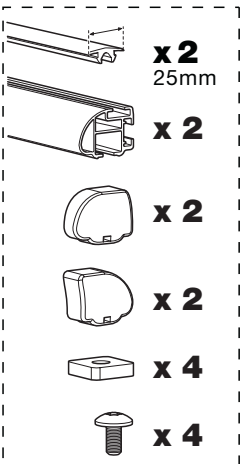

THULE[®]
SWEDEN

- GB** Fitting instructions
D Montageanleitung
F Instructions de montage
NL Montage-instructies
I Istruzioni per il montaggio
E Instrucciones de montaje
PT Instruções de Montagem
S Monteringsanvisning
FIN Asennusohje
EST Paigaldusjuhend
LAT Stiprināšanas instrukcija
LIT Pritvirtinimo instrukcijos
PL Instrukcja montażu
RU Инструкции по установке
CZ Návod na montáž
SK Návod na montáž
SLO Navodila za pritrjevanje
HR Uputa za sastavljanje
HU A felszerelés módja
GR Οδηγίες συναρμολόγησης
TR Montaj talimatları
中文 安装说明
日本語 取扱(取付)説明書
한국어 장착 지침
ไทย คำแนะนำการติดตั้ง

JEEP Commander, 5-dr SUV, 06–
HYUNDAI Terracan, 5-dr SUV, 01–

RAPID
FIXPOINT XT

3040
133040

Follow me...

726•3DF/8F/501-3040-02

@ info@thule.com

www.thule.com
www.thuleprofessional.com

Thule Sweden AB, Box 69, 330 33 Hillerstorp, SWEDEN

1

2

3

4

x 4

x 4

x 1

5

x 1 5mm

x 4

6