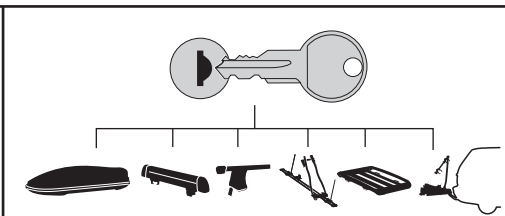

C

D

THULE
SWEDEN

**ONE
KEY
SYSTEM**

- 544 (x4)
- 596 (x6)
- 588 (x8)
- NA 510 (x10)
- EUR 452 (x12)
- ASIA