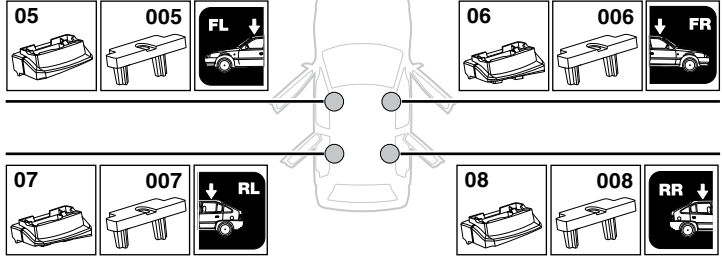

2

3

i			
GB	Only a few turns	RU	Достаточно нескольких оборотов
D	Nur wenige Umdrehungen	CZ	Pouze několik otáček
F	Quelques tours uniquement	SK	Len niekoľko otáčok
NL	Slechts enkele slagen	SLO	Le nekaj obratov
I	Solo qualche giro	HR	Samo nekoliko okreta
E	Sólo algunas vueltas	HU	Csak néhány fordítás
PT	Noções básicas	GR	Μόνο μερικές στροφές
S	Endast några varv	TR	Yalnız birkaç kez çevirm
FIN	Vain muutama kierros	中文	只有几个转向
EST	Ainult mõni pööre	한국어	두 세번만
LAT	Tikai dažī apgriezieni	日本語	数回転のみ
LIT	Tik keli pasukimai	ไทย	หมุนเพียงไม่กี่รอบ
PL	Wystarczy kilka obrotów