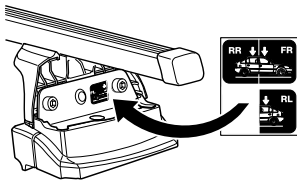

2

3

i			
GB	Only a few turns	RU	Достаточно нескольких оборотов
D	Nur wenige Umdrehungen	CZ	Pouze několik otáček
F	Quelques tours uniquement	SK	Len niekoľko otáčok
NL	Slechts enkele slagen	SLO	Le nekaj obratov
I	Solo qualche giro	HR	Samo nekoliko okreta
E	Sólo algunas vueltas	HU	Csak néhány fordítás
PT	Noções básicas	GR	Μόνο μερικές στροφές
S	Endast några varv	TR	Yalnız birkaç kez çevirm
FIN	Vain muutama kierros	中文	只有几个转向
EST	Ainult mõni pööre	한국어	두 세번만
LAT	Tikai dažī apgriezieni	日本語	数回転のみ
LIT	Tik keli pasukimai	ไทย	หมุนเพียงไม่กี่รอบ
PL	Wystarczy kilka obrotów