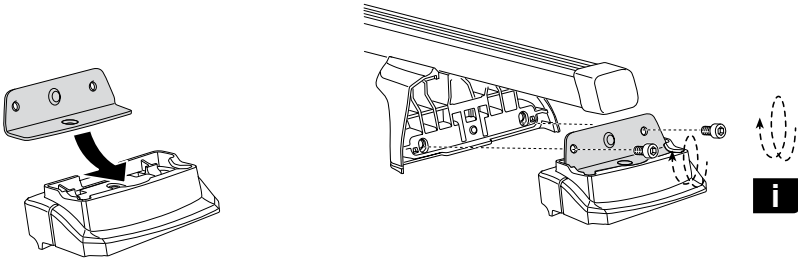

2

3

i			
GB	Only a few turns	RU	Достаточно нескольких оборотов
D	Nur wenige Umdrehungen	CZ	Pouze několik otáček
F	Quelques tours uniquement	SK	Len niekoľko otáčok
NL	Slechts enkele slagen	SLO	Le nekaj obratov
I	Solo qualche giro	HR	Samo nekoliko okreta
E	Sólo algunas vueltas	HU	Csak néhány fordítás
PT	Noções básicas	GR	Μόνο μερικές στροφές
S	Endast några varv	TR	Yalnız birkaç kez çevirm
FIN	Vain muutama kierros	中文	只有几个转向
EST	Ainult mõni pööre	한국어	두 세번만
LAT	Tikai dažī apgriezieni	日本語	数回転のみ
LIT	Tik keli pasukimai	ไทย	หมุนเพียงไม่กี่รอบ
PL	Wystarczy kilka obrotów