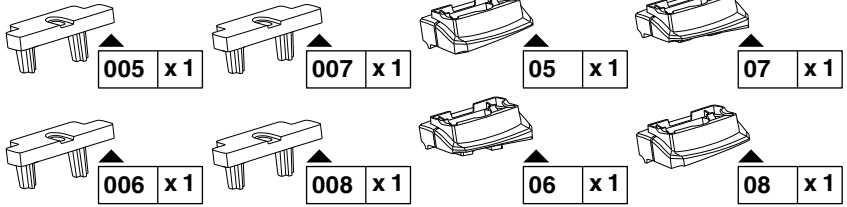

2

3

i			
GB	Only a few turns	RU	Достаточно нескольких оборотов
D	Nur wenige Umdrehungen	CZ	Pouze několik otáček
F	Quelques tours uniquement	SK	Len niekoľko otáčok
NL	Slechts enkele slagen	SLO	Le nekaj obratov
I	Solo qualche giro	HR	Samo nekoliko okreta
E	Sólo algunas vueltas	HU	Csak néhány fordítás
PT	Noções básicas	GR	Μόνο μερικές στροφές
S	Endast några varv	TR	Yalnız birkaç kez çevirm
FIN	Vain muutama kierros	中文	只有几个转向
EST	Ainult mõni pööre	한국어	두 세번만
LAT	Tikai dažī apgriezieni	日本語	数回転のみ
LIT	Tik keli pasukimai	ไทย	หมุนเพียงไม่กี่รอบ
PL	Wystarczy kilka obrotów