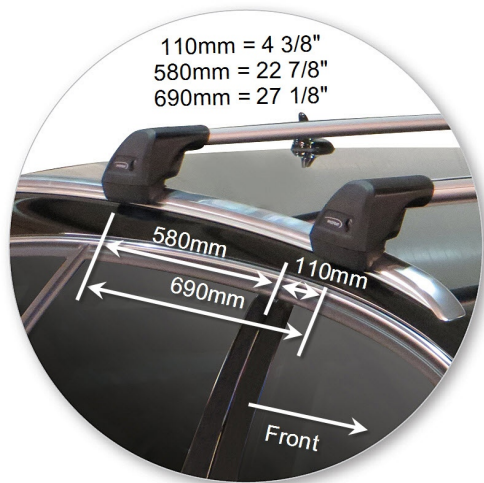

Автобагажник на автомобиль ВАШ НОВЫЙ AUDI

Audi A6 Avant 5 dr Estate 11 -+

A6 Avant 5 dr Estate 11 -+

Багажник, устанавливаемый на крышу
автомобиля

S7W

Установочный набор:

K695W

Со снятой крышкой стойки

A6 Avant 5 dr Estate 11 -+

Багажник, устанавливаемый на крышу автомобиля	S7W
Установочный набор:	K695W
Максимальная номинальная нагрузка на крышу	75 kgs / 165 lbs
Тип установки:	Flush Rail Mount
Комментарии:	
Зажимы для крепления к потайным рейлингам на крыше кузова	