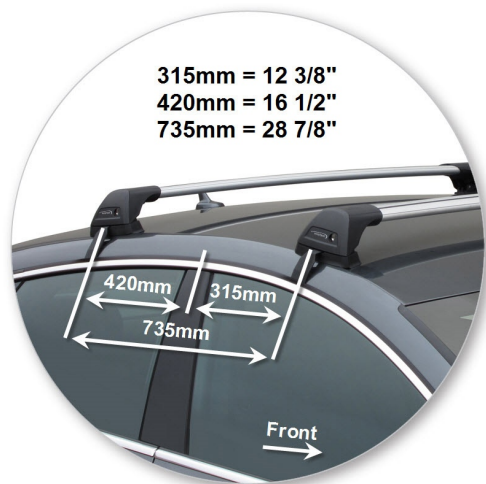

Автобагажник на автомобиль
ВАШ НОВЫЙ AUDI

WHISPBAR™

Audi A7 Sportback
5 dr Hatch 11 -+

A7 Sportback
5 dr Hatch 11 -+

Багажник, устанавливаемый на крышу
автомобиля

S26W

Установочный набор:

K707W

Со снятой крышкой стойки

A7 Sportback 5 dr Hatch 11 -+

Багажник, устанавливаемый на крышу автомобиля	S26W
Установочный набор:	K707W
Максимальная номинальная нагрузка на крышу	50 kgs / 110 lbs
Тип установки:	Clamp Mount
Комментарии:	
Крепежные детали к заводским точкам крепления между резиновыми прокладками на дверной коробке кузова	