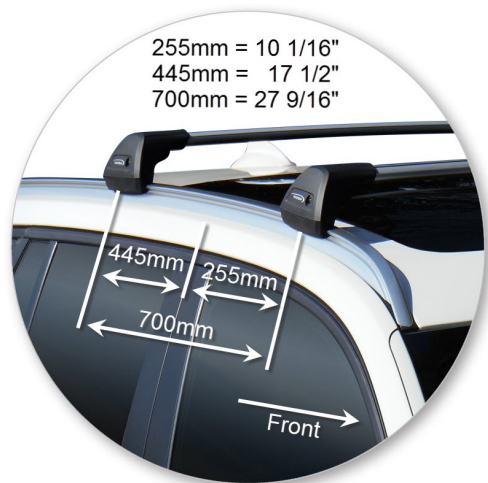

Автобагажник на автомобиль
ВАШ НОВЫЙ BMW

WHISPBAR™

BMW X3
5 dr SUV Jan 10 -+

X3
5 dr SUV Jan 10 -+

Багажник, устанавливаемый на крышу
автомобиля

S7W

Установочный набор:

K670W

Со снятой крышкой стойки

X3 5 dr SUV Jan 10 -+

Багажник, устанавливаемый на крышу автомобиля	S7W
Установочный набор:	K670W
Максимальная номинальная нагрузка на крышу	75 kgs / 165 lbs
Тип установки:	Flush Rail Mount
Комментарии:	
Зажимы для крепления к потайным рейлингам на крыше кузова	