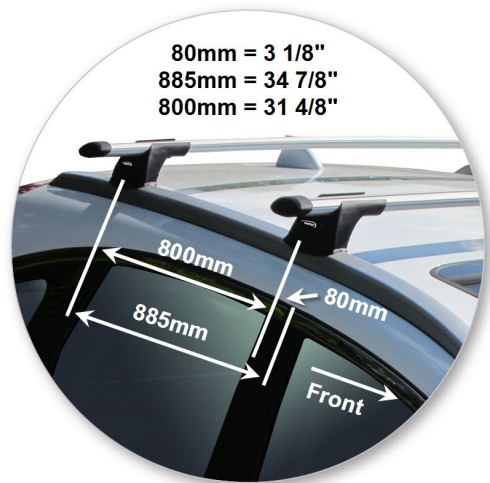

Автобагажник на автомобиль ВАШ НОВЫЙ HONDA

WHISPBAR™

Honda CR-V SR/EX
5 dr SUV 12 -+

CR-V SR/EX
5 dr SUV 12 -+

Багажник, устанавливаемый на крышу
автомобиля

S16W

Установочный набор:

K676W

Со снятой крышкой стойки

CR-V SR/EX 5 dr SUV 12 -+

Багажник, устанавливаемый на крышу автомобиля	S16W
Установочный набор:	K676W
Максимальная номинальная нагрузка на крышу	75 kgs / 165 lbs
Тип установки:	Flush Rail Mount
Комментарии:	
Зажимы для крепления к потайным рейлингам на крыше кузова	