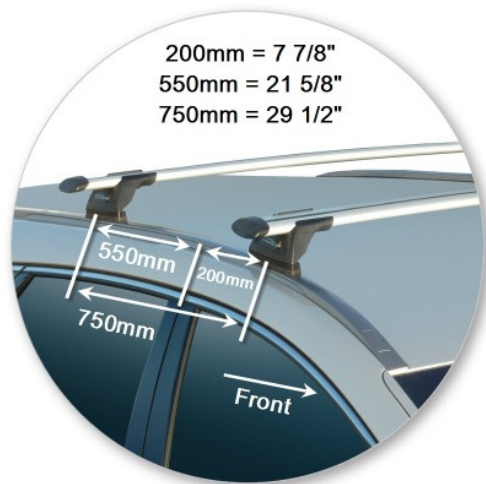

Автобагажник на автомобиль
ВАШ НОВЫЙ HYUNDAI

WHISPBAR™

Hyundai i40 Tourer
5 dr Estate 11 -+

i40 Tourer
5 dr Estate 11 -+

Багажник, устанавливаемый на крышу
автомобиля

S16W

Установочный набор:

K534W

Со снятой крышкой стойки

i40 Tourer 5 dr Estate 11 -+

Багажник, устанавливаемый на крышу автомобиля	S16W
Установочный набор:	K534W
Максимальная номинальная нагрузка на крышу	75 kgs / 165 lbs
Тип установки:	Fixed Point Mount
Комментарии:	
Крепежные детали к заводским точкам крепления на потайном рейлинге на крыше кузова	