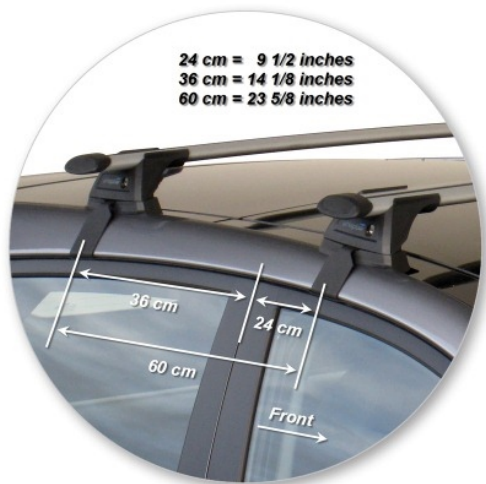

Автобагажник на автомобиль
ВАШ НОВЫЙ HYUNDAI

WHISPBAR™

Hyundai ix35
5 dr SUV 10 -+

ix35
5 dr SUV 10 -+

Багажник, устанавливаемый на крышу
автомобиля

S16W

Установочный набор:

K522W

Со снятой крышкой стойки

ix35 5 dr SUV 10 -+

Багажник, устанавливаемый на крышу автомобиля	S16W
Установочный набор:	K522W
Максимальная номинальная нагрузка на крышу	75 kgs / 165 lbs
Тип установки:	Clamp Mount
Комментарии:	
Зажимы непосредственно у края крыши под дверями	