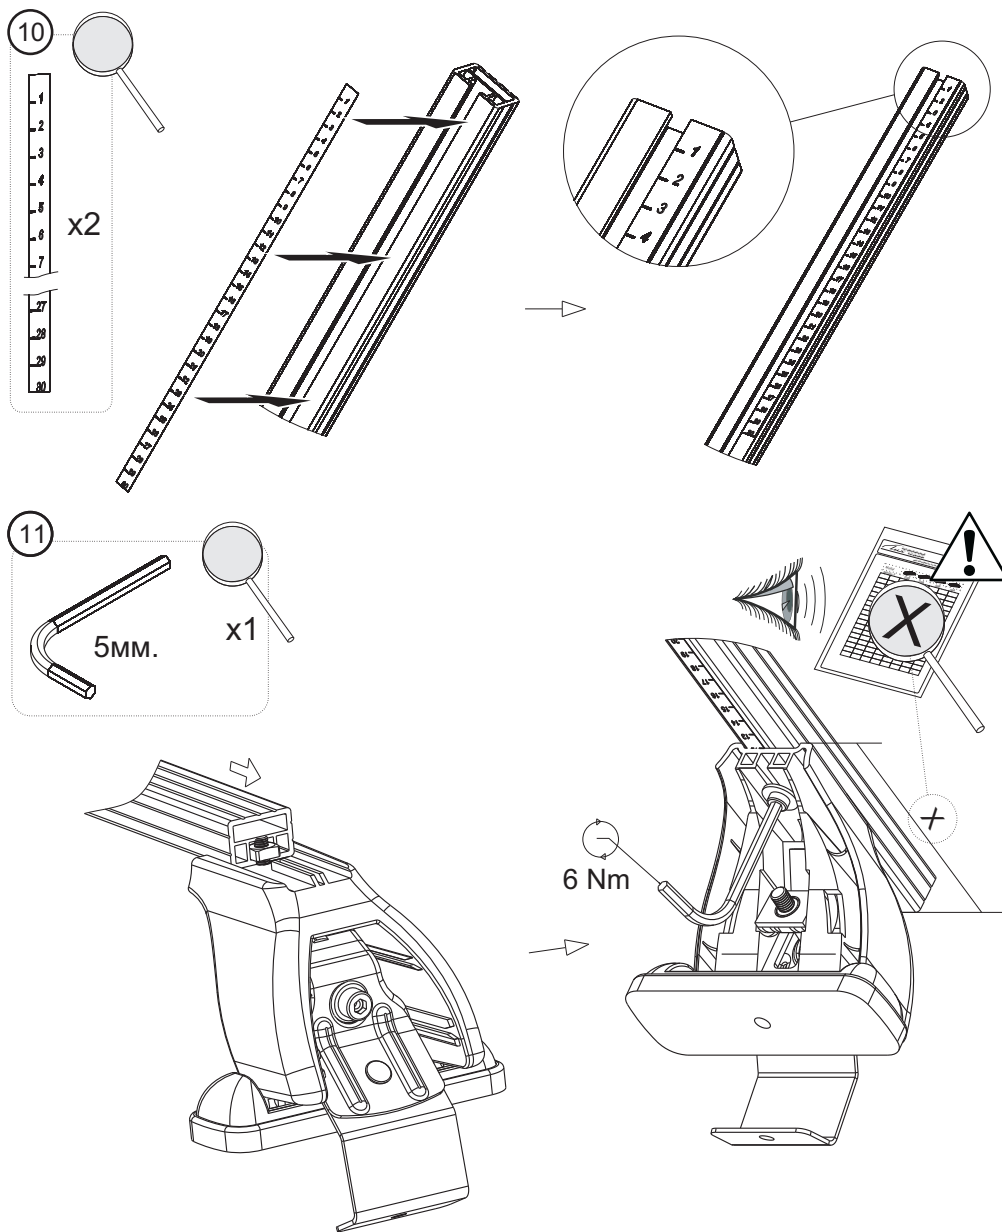

ИНСТРУКЦИЯ ПО УСТАНОВКЕ

7

8

9

6

ИНСТРУКЦИЯ ПО УСТАНОВКЕ

7

Марка автомобиля	Тип кузова	Год выпуска	X		Y	
			Перед, мм. (FRONT)	Зад, мм. (REAR)	Перед, мм. (FRONT)	Зад, мм. (REAR)
Seat Ibiza	x/б 5д	2001-08			848	835