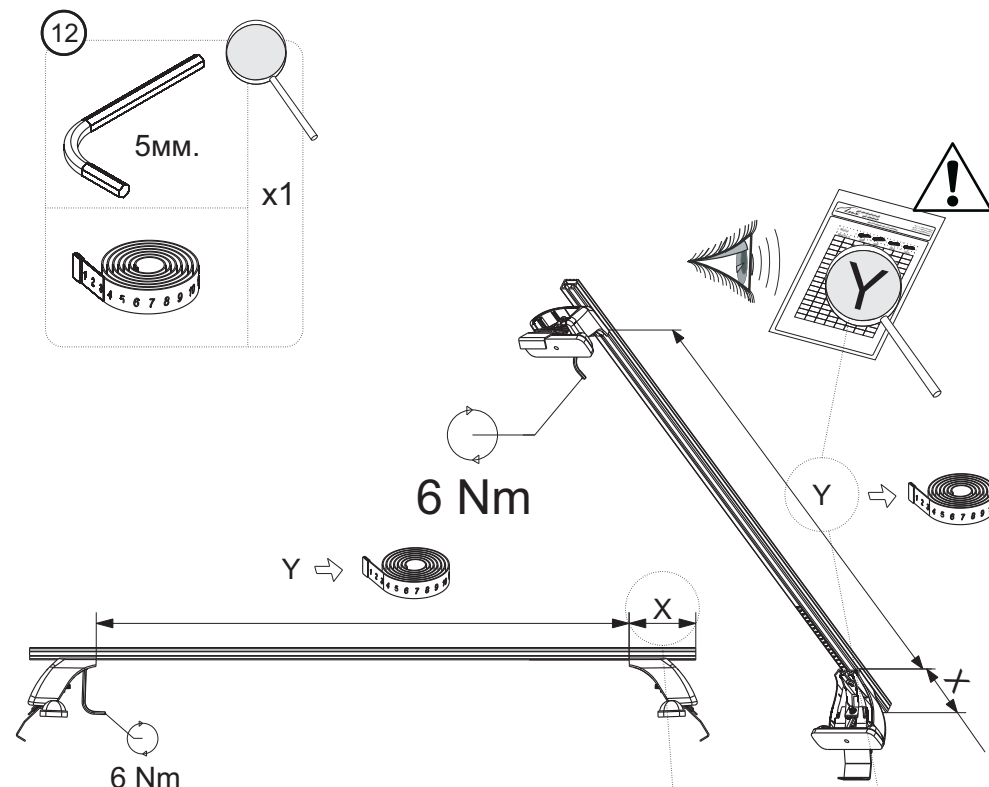

ИНСТРУКЦИЯ ПО УСТАНОВКЕ

7

8

9

6

ИНСТРУКЦИЯ ПО УСТАНОВКЕ

7

Марка автомобиля	Тип кузова	Год выпуска	X		Y	
			Перед, мм. (FRONT)	Зад, мм. (REAR)	Перед, мм. (FRONT)	Зад, мм. (REAR)
Seat Ibiza	x/б 5д	2001-08			848	835