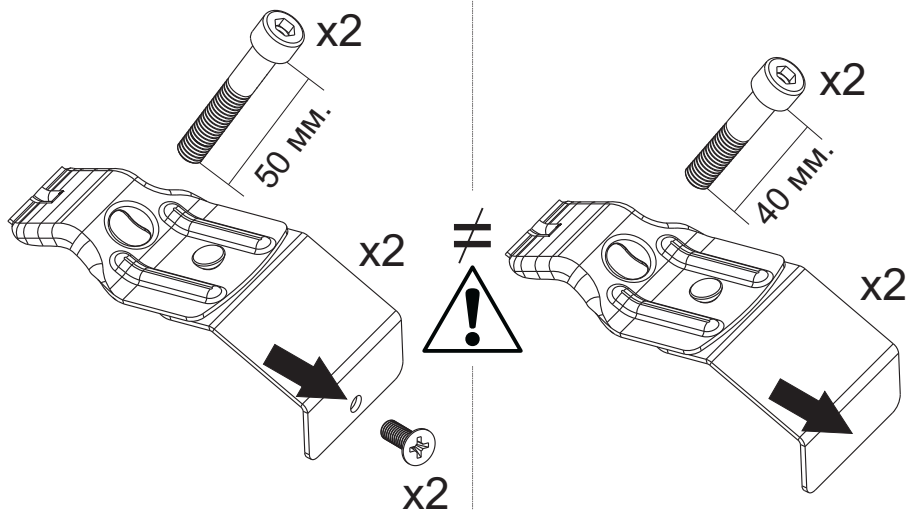

ИНСТРУКЦИЯ ПО УСТАНОВКЕ

6

Перед
(Front)

Зад
(Rear)