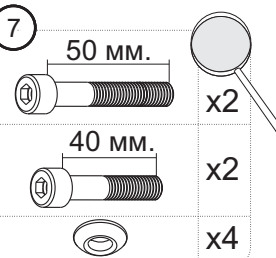

ИНСТРУКЦИЯ ПО УСТАНОВКЕ

ИНСТРУКЦИЯ ПО УСТАНОВКЕ

1

2

3

3

ИНСТРУКЦИЯ ПО УСТАНОВКЕ

4

5

Марка автомобиля	Тип кузова	Год выпуска	04B	04A	01A	01B
Seat Ibiza	х/б 5д	2001-08				

4

ИНСТРУКЦИЯ ПО УСТАНОВКЕ

6

Перед
(Front)

Зад
(Rear)

5

ИНСТРУКЦИЯ ПО УСТАНОВКЕ

7

8

9

6

ИНСТРУКЦИЯ ПО УСТАНОВКЕ

7

Марка автомобиля	Тип кузова	Год выпуска	X		Y	
			Перед, мм. (FRONT)	Зад, мм. (REAR)	Перед, мм. (FRONT)	Зад, мм. (REAR)
Seat Ibiza	x/б 5д	2001-08			848	835