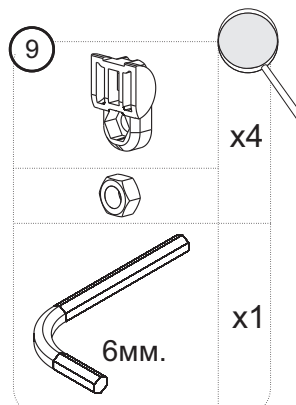

ИНСТРУКЦИЯ ПО УСТАНОВКЕ

7

8

9

6

ИНСТРУКЦИЯ ПО УСТАНОВКЕ

7

Марка автомобиля	Тип кузова	Год выпуска	X		Y	
			Перед, мм. (FRONT)	Зад, мм. (REAR)	Перед, мм. (FRONT)	Зад, мм. (REAR)
Seat Ibiza	x/б 5д	2001-08			848	835

a.

b.

9

ИНСТРУКЦИЯ ПО УСТАНОВКЕ

15

16

385 мм.

10