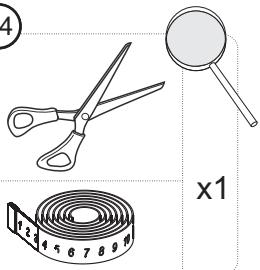

ИНСТРУКЦИЯ ПО УСТАНОВКЕ

13

14

ИЛИ

a.

b.

c.

a.

b.

9

ИНСТРУКЦИЯ ПО УСТАНОВКЕ

15

16

385 мм.

10