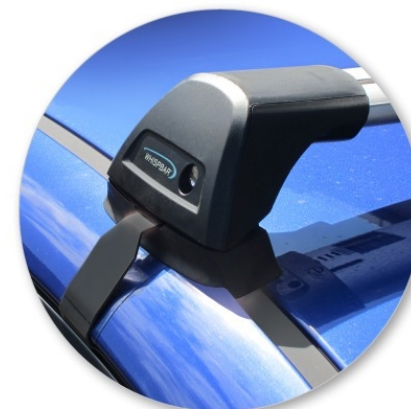

Автобагажник на автомобиль
ВАШ НОВЫЙ KIA

WHISPBAR™

Kia Rio
5 dr Hatch 11 -+

Rio
5 dr Hatch 11 -+

Багажник, устанавливаемый на крышу
автомобиля

S25W

Установочный набор:

K651W

Со снятой крышкой стойки

Rio 5 dr Hatch 11 -+

Багажник, устанавливаемый на крышу автомобиля	S25W
Установочный набор:	K651W
Максимальная номинальная нагрузка на крышу	45 kgs / 99 lbs
Тип установки:	Clamp Mount
Комментарии:	
Зажимы непосредственно у края крыши под дверями	