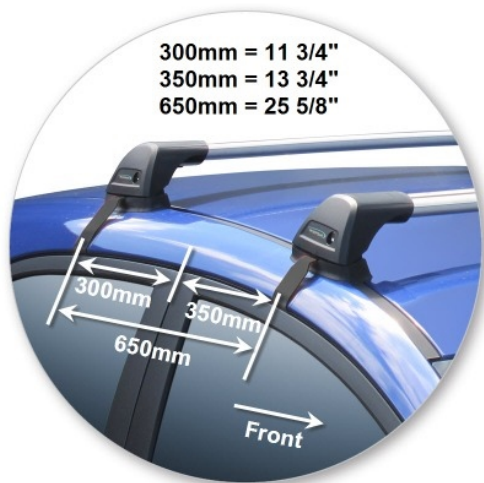

Автобагажник на автомобиль
ВАШ НОВЫЙ KIA

WHISPBAR™

Kia Rio
5 dr Hatch 11 -+

Rio
5 dr Hatch 11 -+

Багажник, устанавливаемый на крышу
автомобиля

S25W

Установочный набор:

K651W

Со снятой крышкой стойки

Rio 5 dr Hatch 11 -+

Багажник, устанавливаемый на крышу автомобиля	S25W
Установочный набор:	K651W
Максимальная номинальная нагрузка на крышу	45 kgs / 99 lbs
Тип установки:	Clamp Mount
Комментарии:	
Зажимы непосредственно у края крыши под дверями	