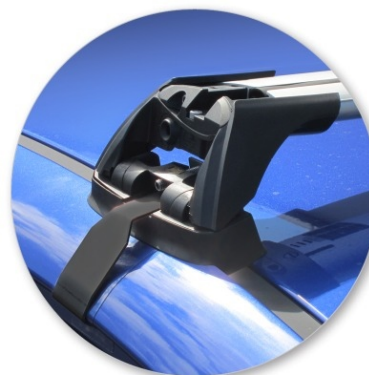

Автобагажник на автомобиль
ВАШ НОВЫЙ KIA

WHISPBAR™

Kia Rio
5 dr Hatch 11 -+

Rio
5 dr Hatch 11 -+

Багажник, устанавливаемый на крышу
автомобиля

S25W

Установочный набор:

K651W

Со снятой крышкой стойки

Rio 5 dr Hatch 11 -+

Багажник, устанавливаемый на крышу автомобиля	S25W
Установочный набор:	K651W
Максимальная номинальная нагрузка на крышу	45 kgs / 99 lbs
Тип установки:	Clamp Mount
Комментарии:	
Зажимы непосредственно у края крыши под дверями	