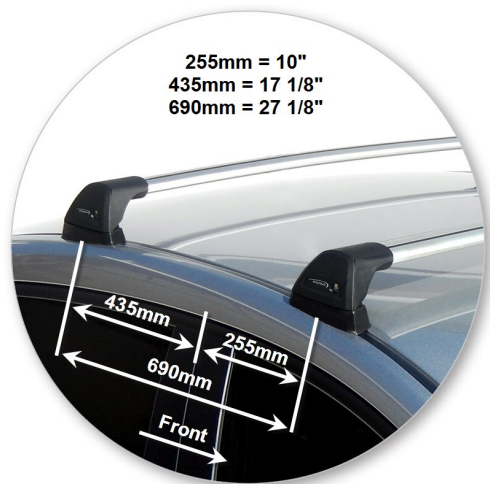

Автобагажник на автомобиль ВАШ НОВЫЙ MAZDA

WHISPBAR™

Mazda 3
4 dr Sedan 14 -+

3
4 dr Sedan 14 -+

Багажник, устанавливаемый на крышу
автомобиля

S26W

Установочный набор:

K694W

Со снятой крышкой стойки

3 4 dr Sedan 14 -+

Багажник, устанавливаемый на крышу автомобиля	S26W
Установочный набор:	K694W
Максимальная номинальная нагрузка на крышу	75 kgs / 165 lbs
Тип установки:	Fixed Point Mount
Комментарии:	
Крепежные детали для заводских точек крепления	