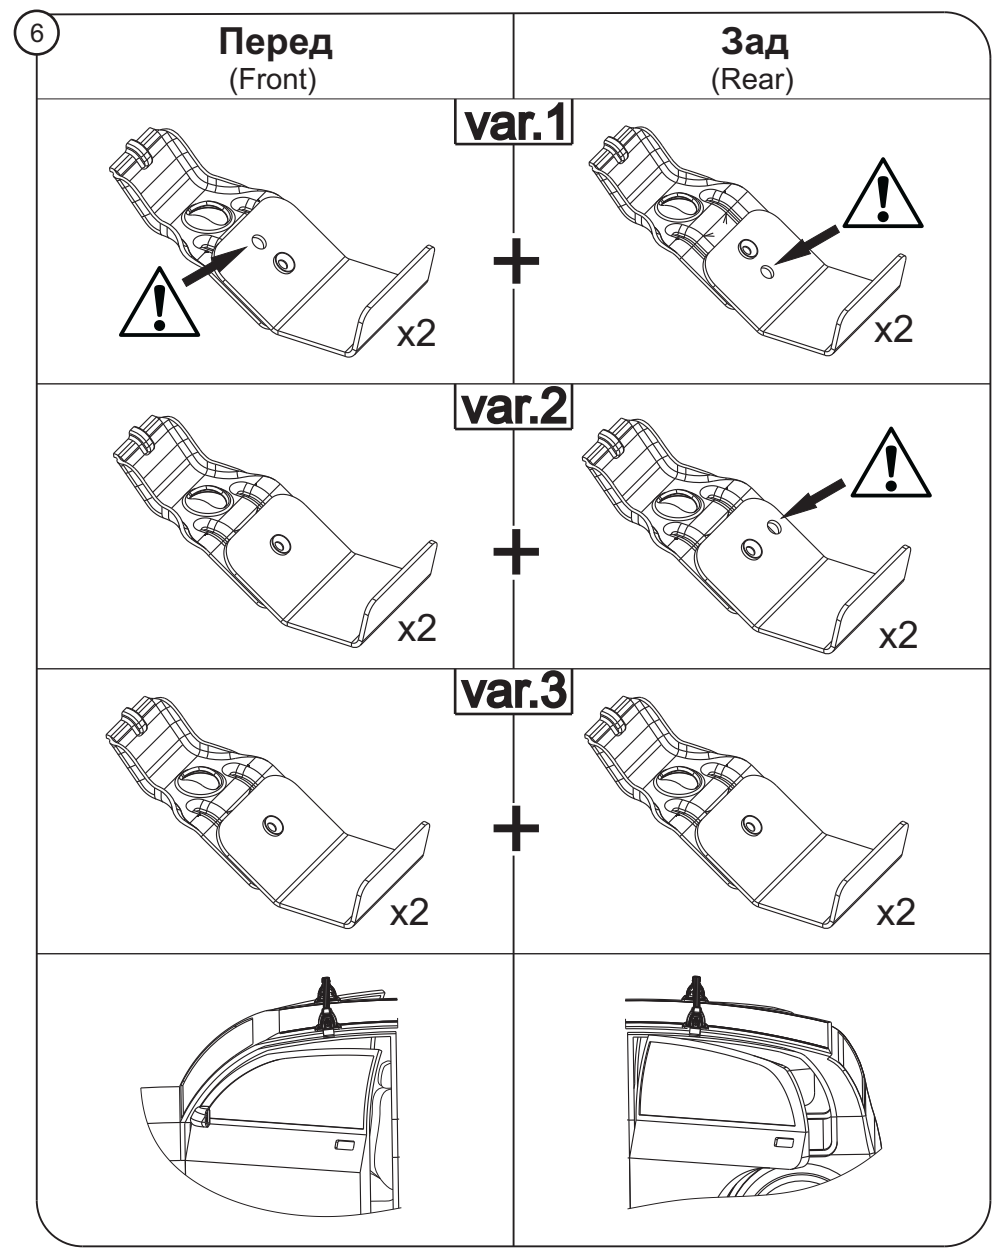

ИНСТРУКЦИЯ ПО УСТАНОВКЕ

6

ИНСТРУКЦИЯ ПО УСТАНОВКЕ

7

**ИНСТРУКЦИЯ ПО УСТАНОВКЕ**

Марка автомобиля	Тип кузова	Год выпуска				
Nissan Note	хэтчбек	2005-...	4B	4A	3A	3B
-	-	-	-	-	-	-

Марка автомобиля	Тип кузова	Год выпуска	F	R
			Расстояние до балки (перед - FRONT), мм.	Расстояние до балки (зад - REAR), мм.
Nissan Note	хэтчбек	2005-...	200	445