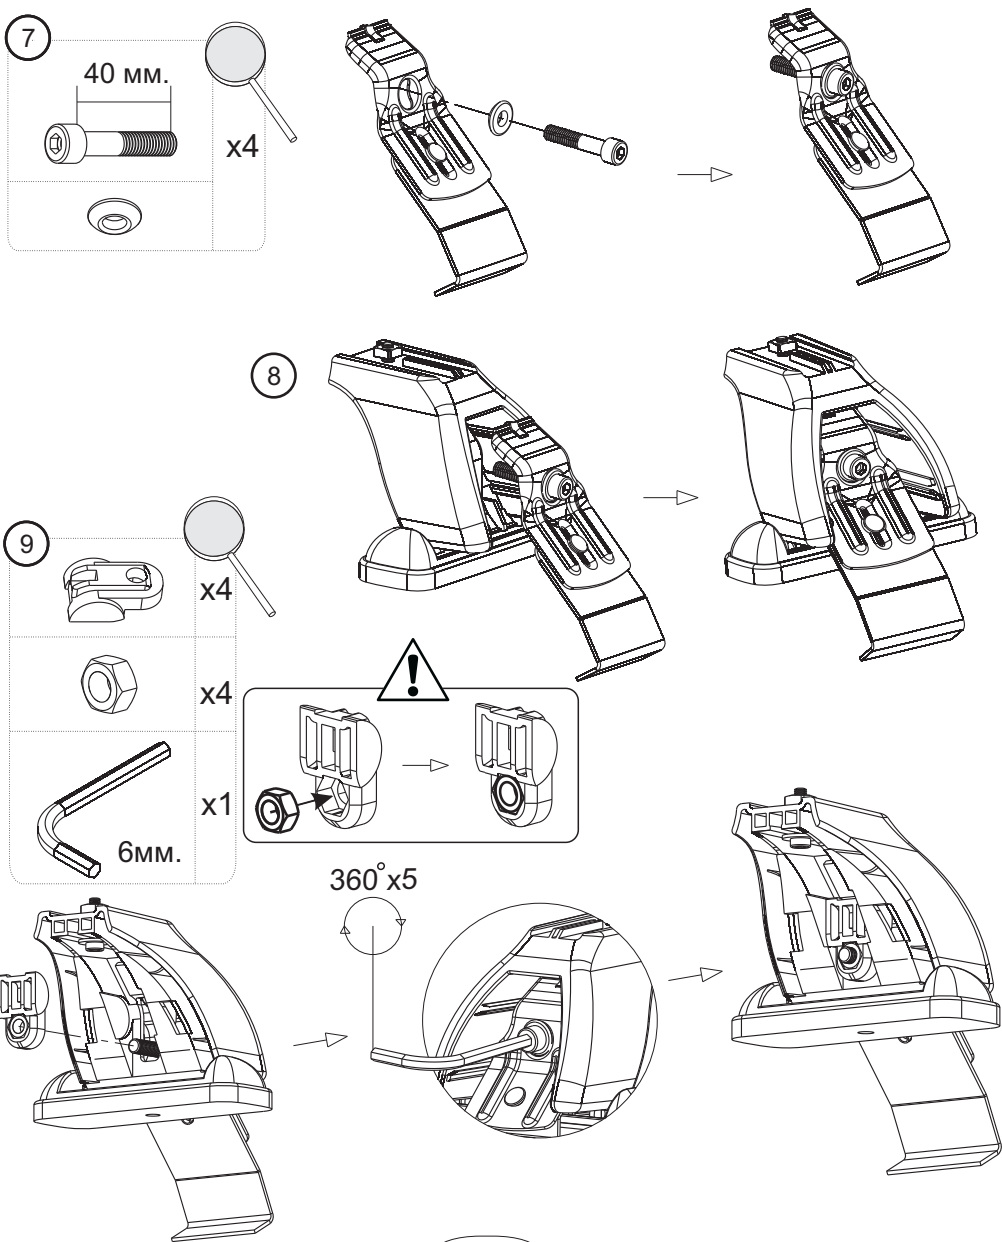

ИНСТРУКЦИЯ ПО УСТАНОВКЕ

6

ИНСТРУКЦИЯ ПО УСТАНОВКЕ

7

**ИНСТРУКЦИЯ ПО УСТАНОВКЕ**

Марка автомобиля	Тип кузова	Год выпуска				
Nissan Note	хэтчбек	2005-...	4B	4A	3A	3B
-	-	-	-	-	-	-

Марка автомобиля	Тип кузова	Год выпуска	F	R
			Расстояние до балки (перед - FRONT), мм.	Расстояние до балки (зад - REAR), мм.
Nissan Note	хэтчбек	2005-...	200	445