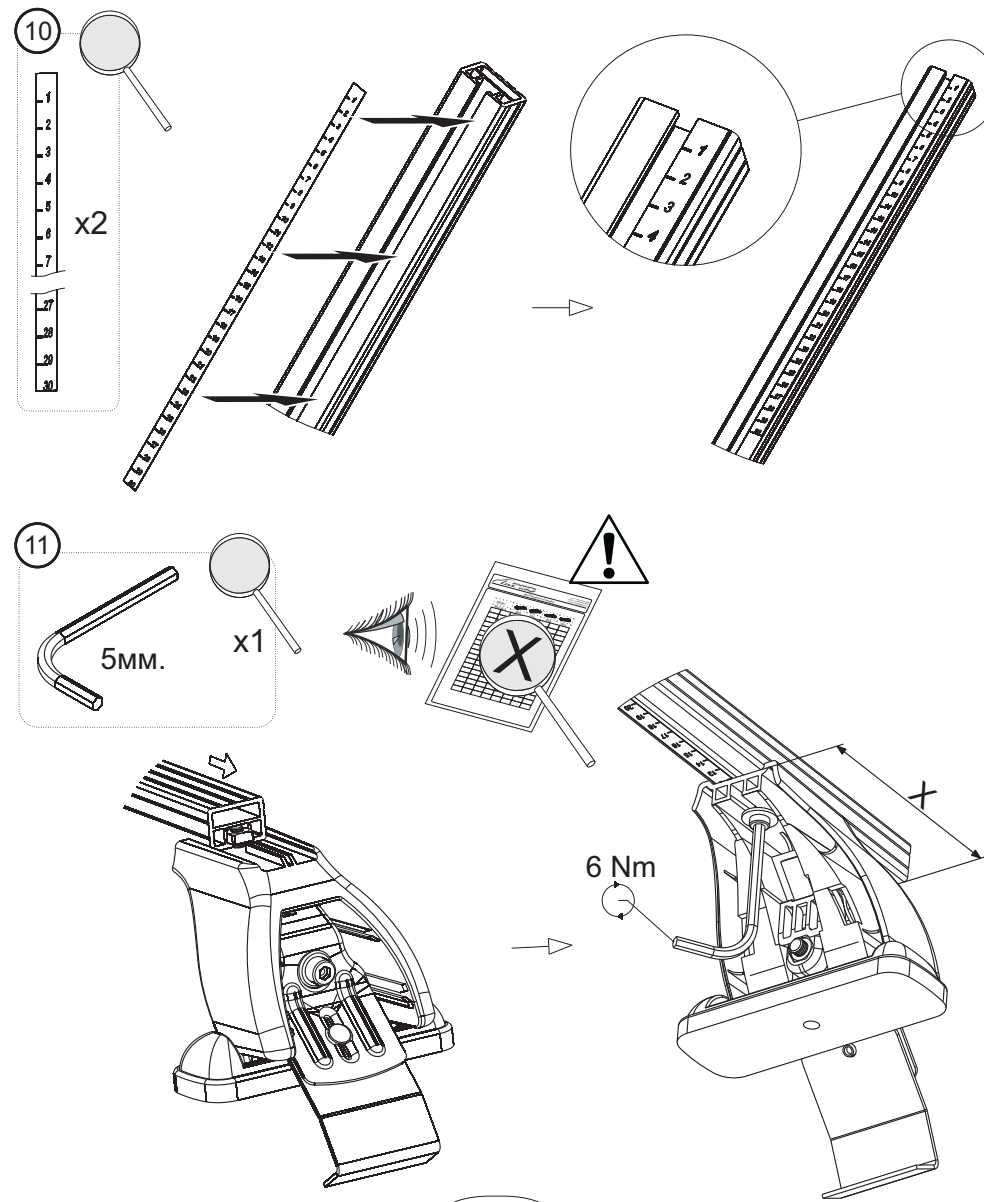

ИНСТРУКЦИЯ ПО УСТАНОВКЕ

6

ИНСТРУКЦИЯ ПО УСТАНОВКЕ

7

**ИНСТРУКЦИЯ ПО УСТАНОВКЕ**

Марка автомобиля	Тип кузова	Год выпуска				
Nissan Note	хэтчбек	2005-...	4B	4A	3A	3B
-	-	-	-	-	-	-

Марка автомобиля	Тип кузова	Год выпуска	F	R
			Расстояние до балки (перед - FRONT), мм.	Расстояние до балки (зад - REAR), мм.
Nissan Note	хэтчбек	2005-...	200	445