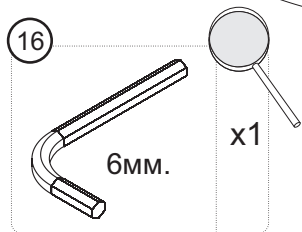

ИНСТРУКЦИЯ ПО УСТАНОВКЕ