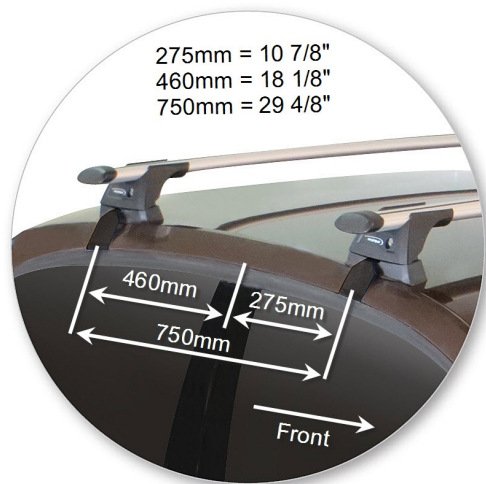

Автобагажник на автомобиль  
ВАШ НОВЫЙ SKODA

WHISPBAR™

**Skoda Octavia**  
5 dr Hatch Feb 13 -+

**Octavia**  
5 dr Hatch Feb 13 -+

---

Багажник, устанавливаемый на крышу  
автомобиля

S16W

Установочный набор:

K715W

---

Со снятой крышкой стойки

## Octavia 5 dr Hatch Feb 13 -+

Багажник, устанавливаемый на крышу автомобиля	S16W
Установочный набор:	K715W
Максимальная номинальная нагрузка на крышу	75 kgs / 165 lbs
Тип установки:	Clamp Mount
Комментарии:	

Зажимы непосредственно у края крыши под дверями (штифт располагается в углублении на кузове авто).