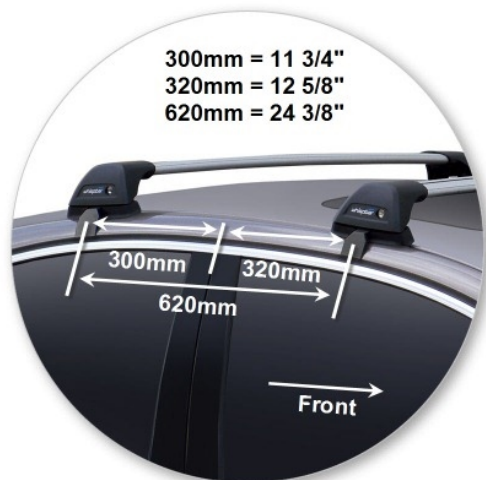

# Автобагажник на автомобиль ВАШ НОВЫЙ VOLVO

WHISPBAR™

**Volvo S80**  
4 dr Sedan 06 -+

**S80**  
4 dr Sedan 06 -+

---

Багажник, устанавливаемый на крышу  
автомобиля

S7W

Установочный набор:

K532W

---

Со снятой крышкой стойки

## S80 4 dr Sedan 06 -+

Багажник, устанавливаемый на крышу автомобиля	S7W
Установочный набор:	K532W
Максимальная номинальная нагрузка на крышу	75 kgs / 165 lbs
Тип установки:	Clamp Mount
Комментарии:	
Зажимы непосредственно у края крыши под дверями	